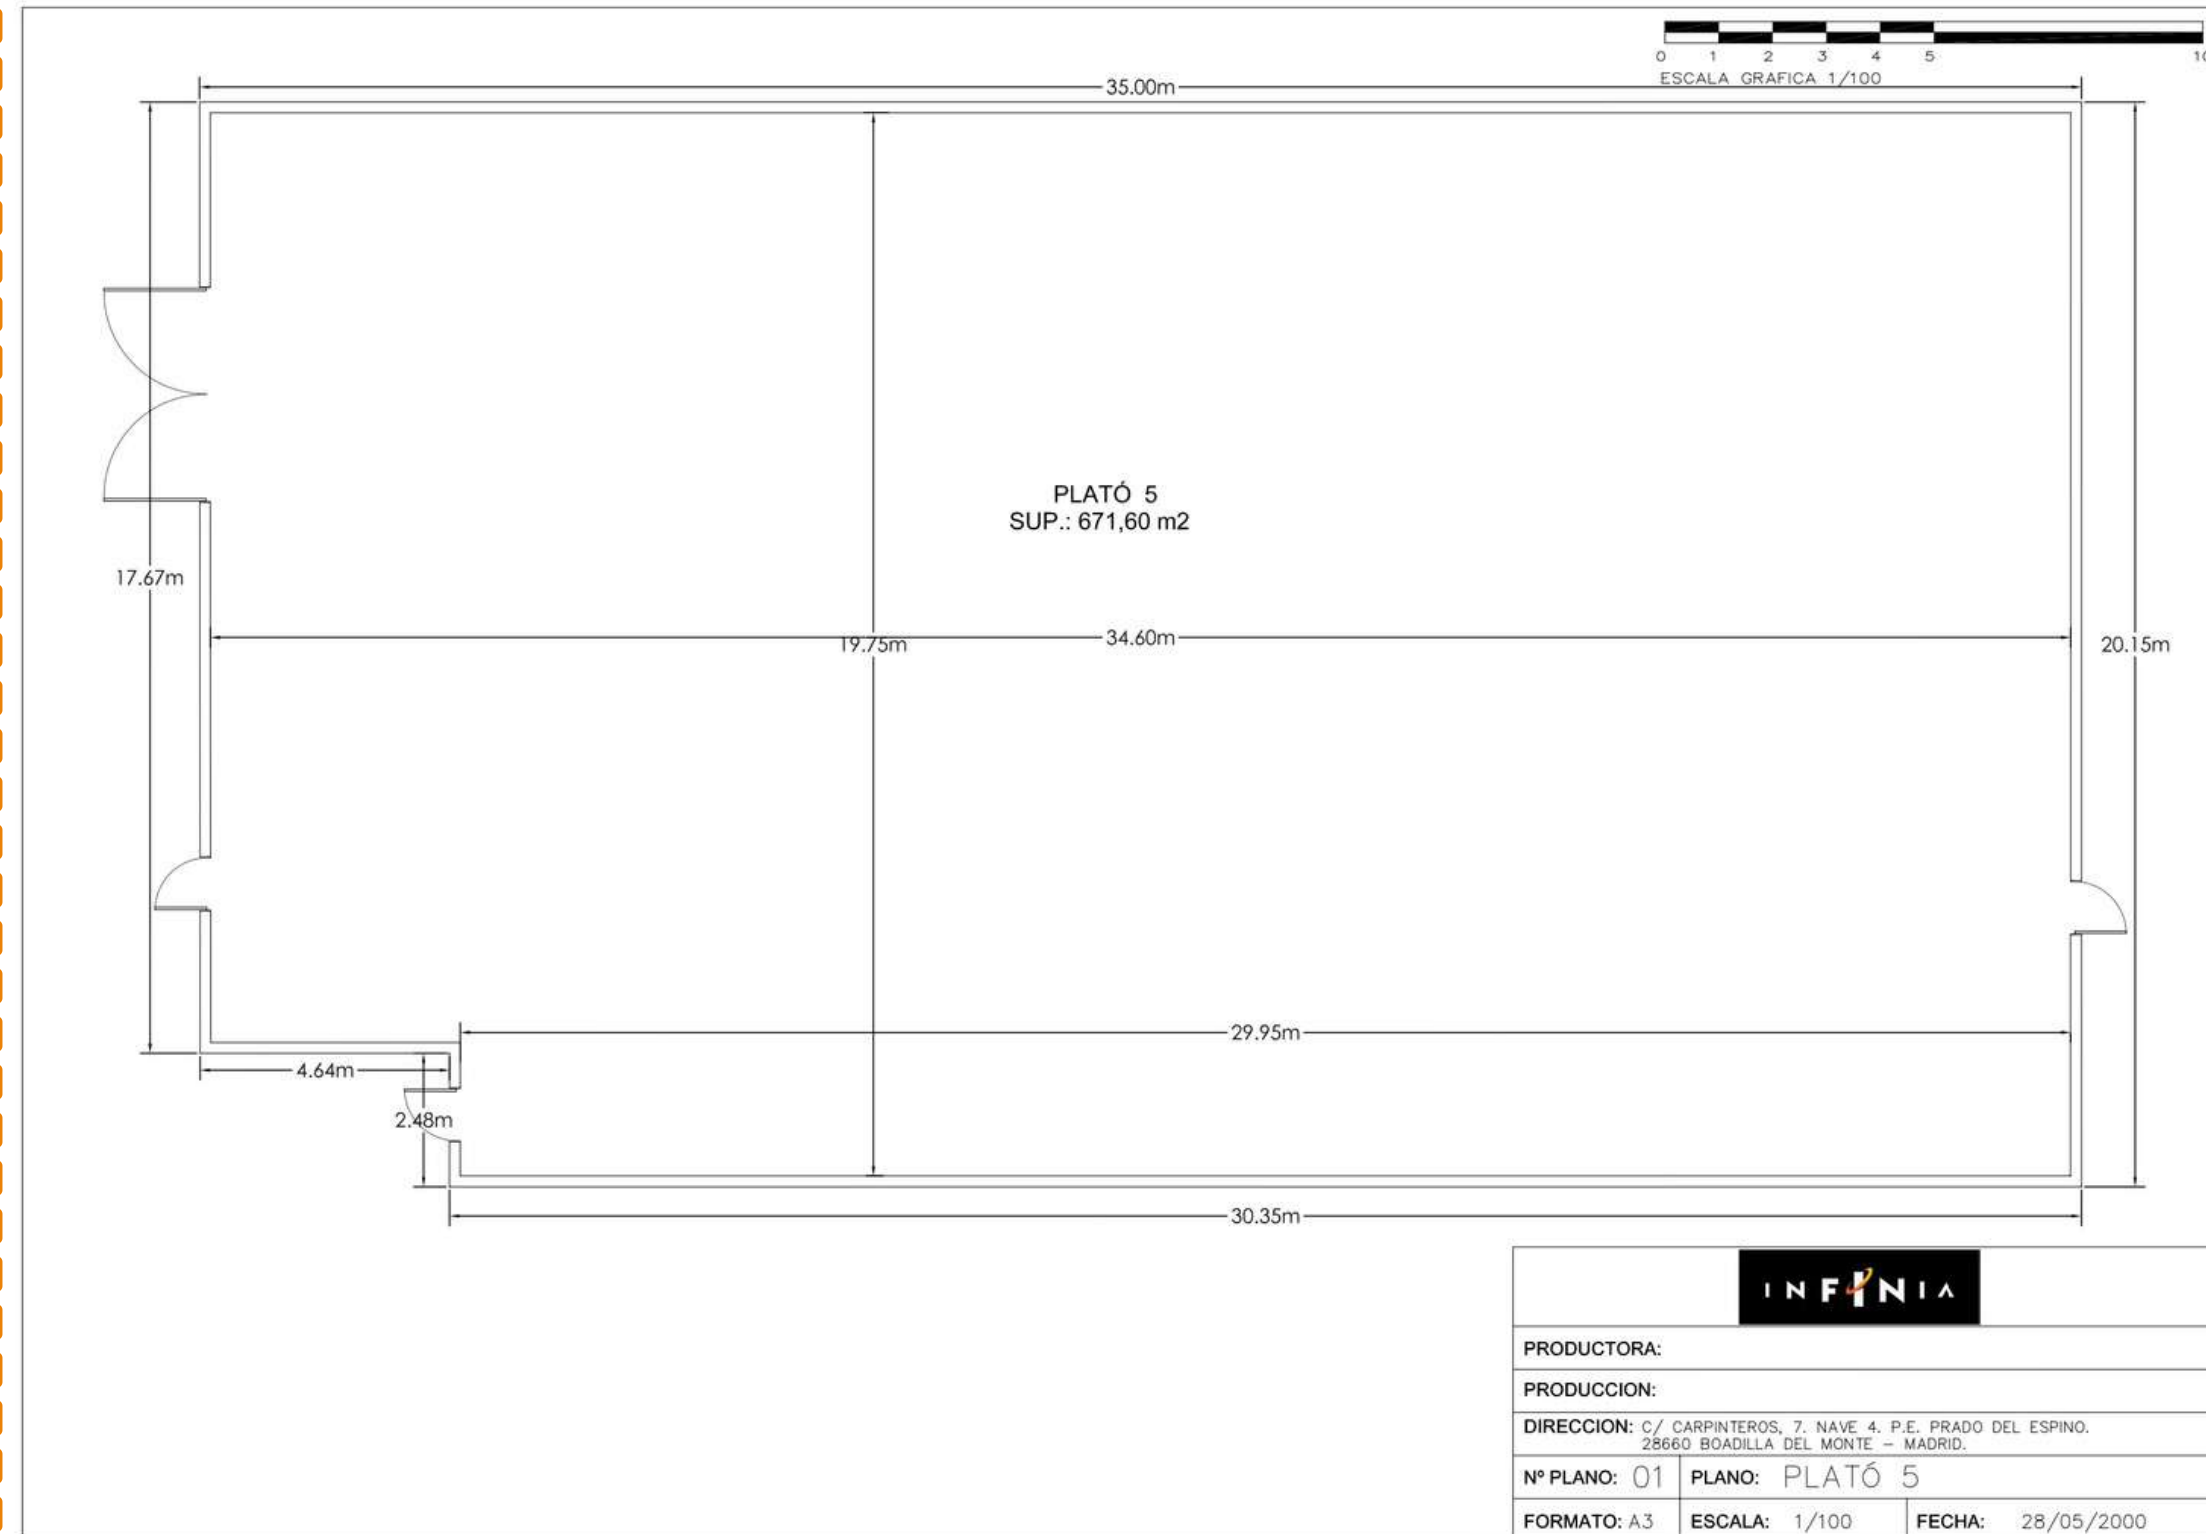

# PLATÓ 5

CALLE CARPINTEROS, 7 – NAVE 4 . P.E. PRADO DEL ESPINO (BOADILLA)

650m<sup>2</sup> de Plató

- ✓ 9,5 metros de altura **a cercha.**
- ✓ Aire acondicionado / Calefacción **en todas las instalaciones.**
- ✓ WiFi.
- ✓ Vestuario y maquillaje.
- ✓ Cuarto de dimmers.
- ✓ Seis **camerinos estándar** y cuatro **VIPs.**
- ✓ Una sala de **redacción y producción.**
- ✓ Sala de figuración.
- ✓ Carpintería.
- ✓ 15 plazas de **aparcamiento.**

# PLANO

## 34,60X19,75M

Contribuimos a que las producciones audiovisuales alcancen el **más alto nivel.**

6 camerinos estándar...

....y cuatro VIP