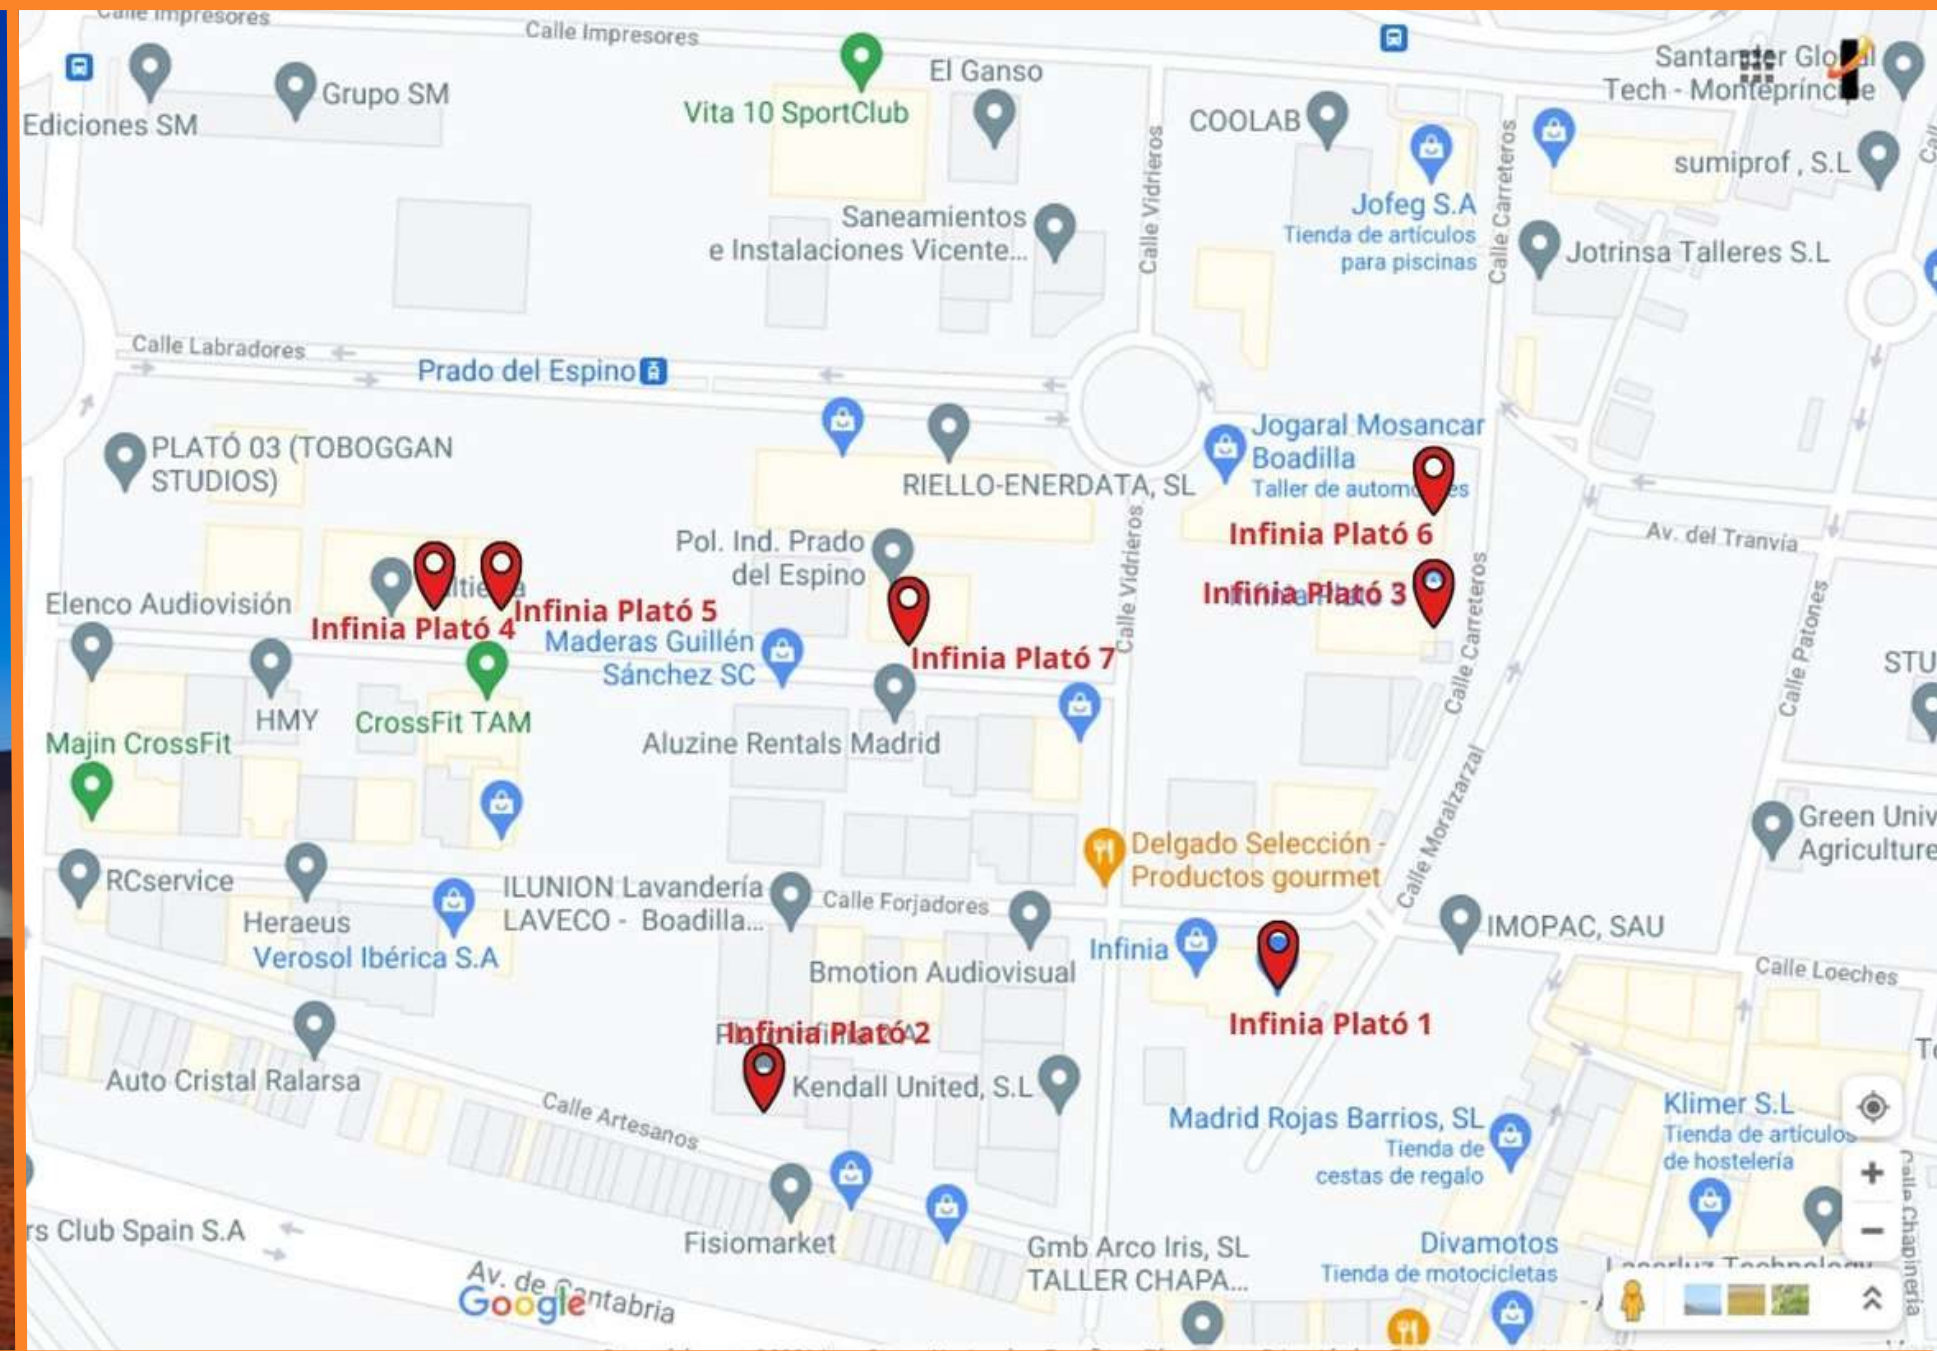

CONTACTO

(+34) 916 163 005
(+34) 678 496 504
mdcinfina@mdcinfina.com

c/ Carreteros, 2
PE Prado del Espino
28660
Boadilla del Monte

<https://www.mdcinfina.com/>