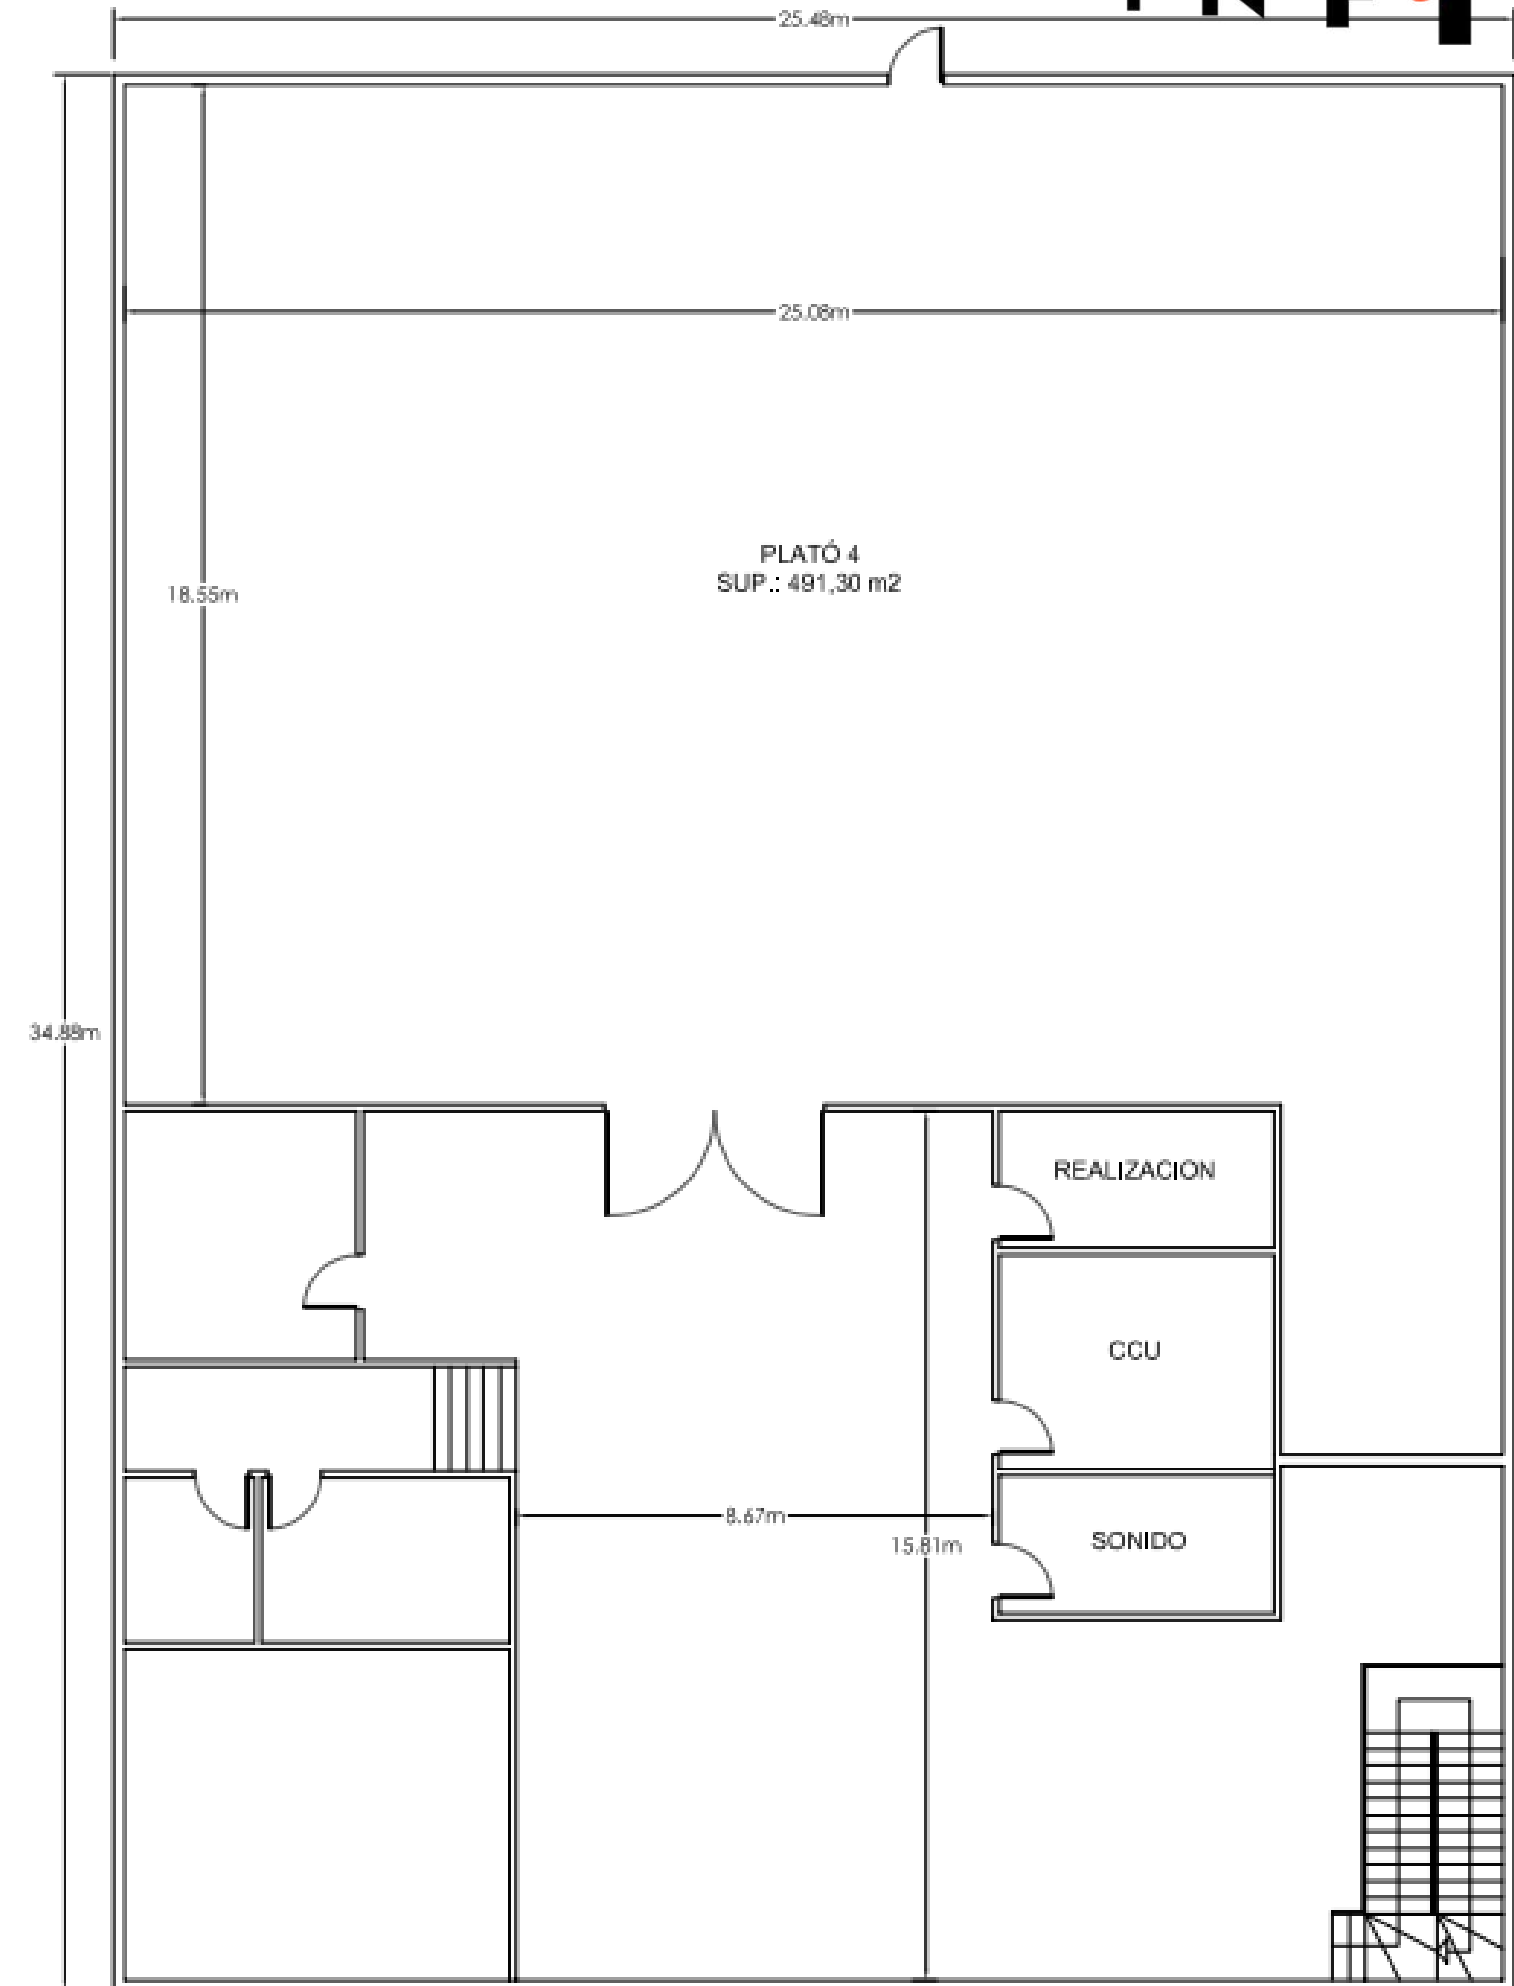

INFINIA

PLATÓ 4

CALLE CARPINTEROS, 7. P.E. PRADO DEL ESPINO, BOADILLA

500m² de Plató

- ✓ 8,5 metros de altura a cerchas.
- ✓ Aire acondicionado / Calefacción en todas las instalaciones.
- ✓ Fibra 600 Mb simétricos.
- ✓ Peluquería y maquillaje (4 puestos)
- ✓ Vestuario
- ✓ Cinco camerinos estándar y uno VIP
- ✓ Una zona de redacción y 4 salas de edición
- ✓ Zonas multiusos
- ✓ Carpintería

PLANO

23,44X19,60M

Contribuimos a que las
producciones audiovisuales
alcancen el **más alto nivel.**

5 camerinos estándar...

....y uno **VIP**

Maquillaje y peluquería

Desde 1990 referentes tanto en la producción de ficción, programas de entretenimiento y spots publicitarios, como en espacios para eventos.