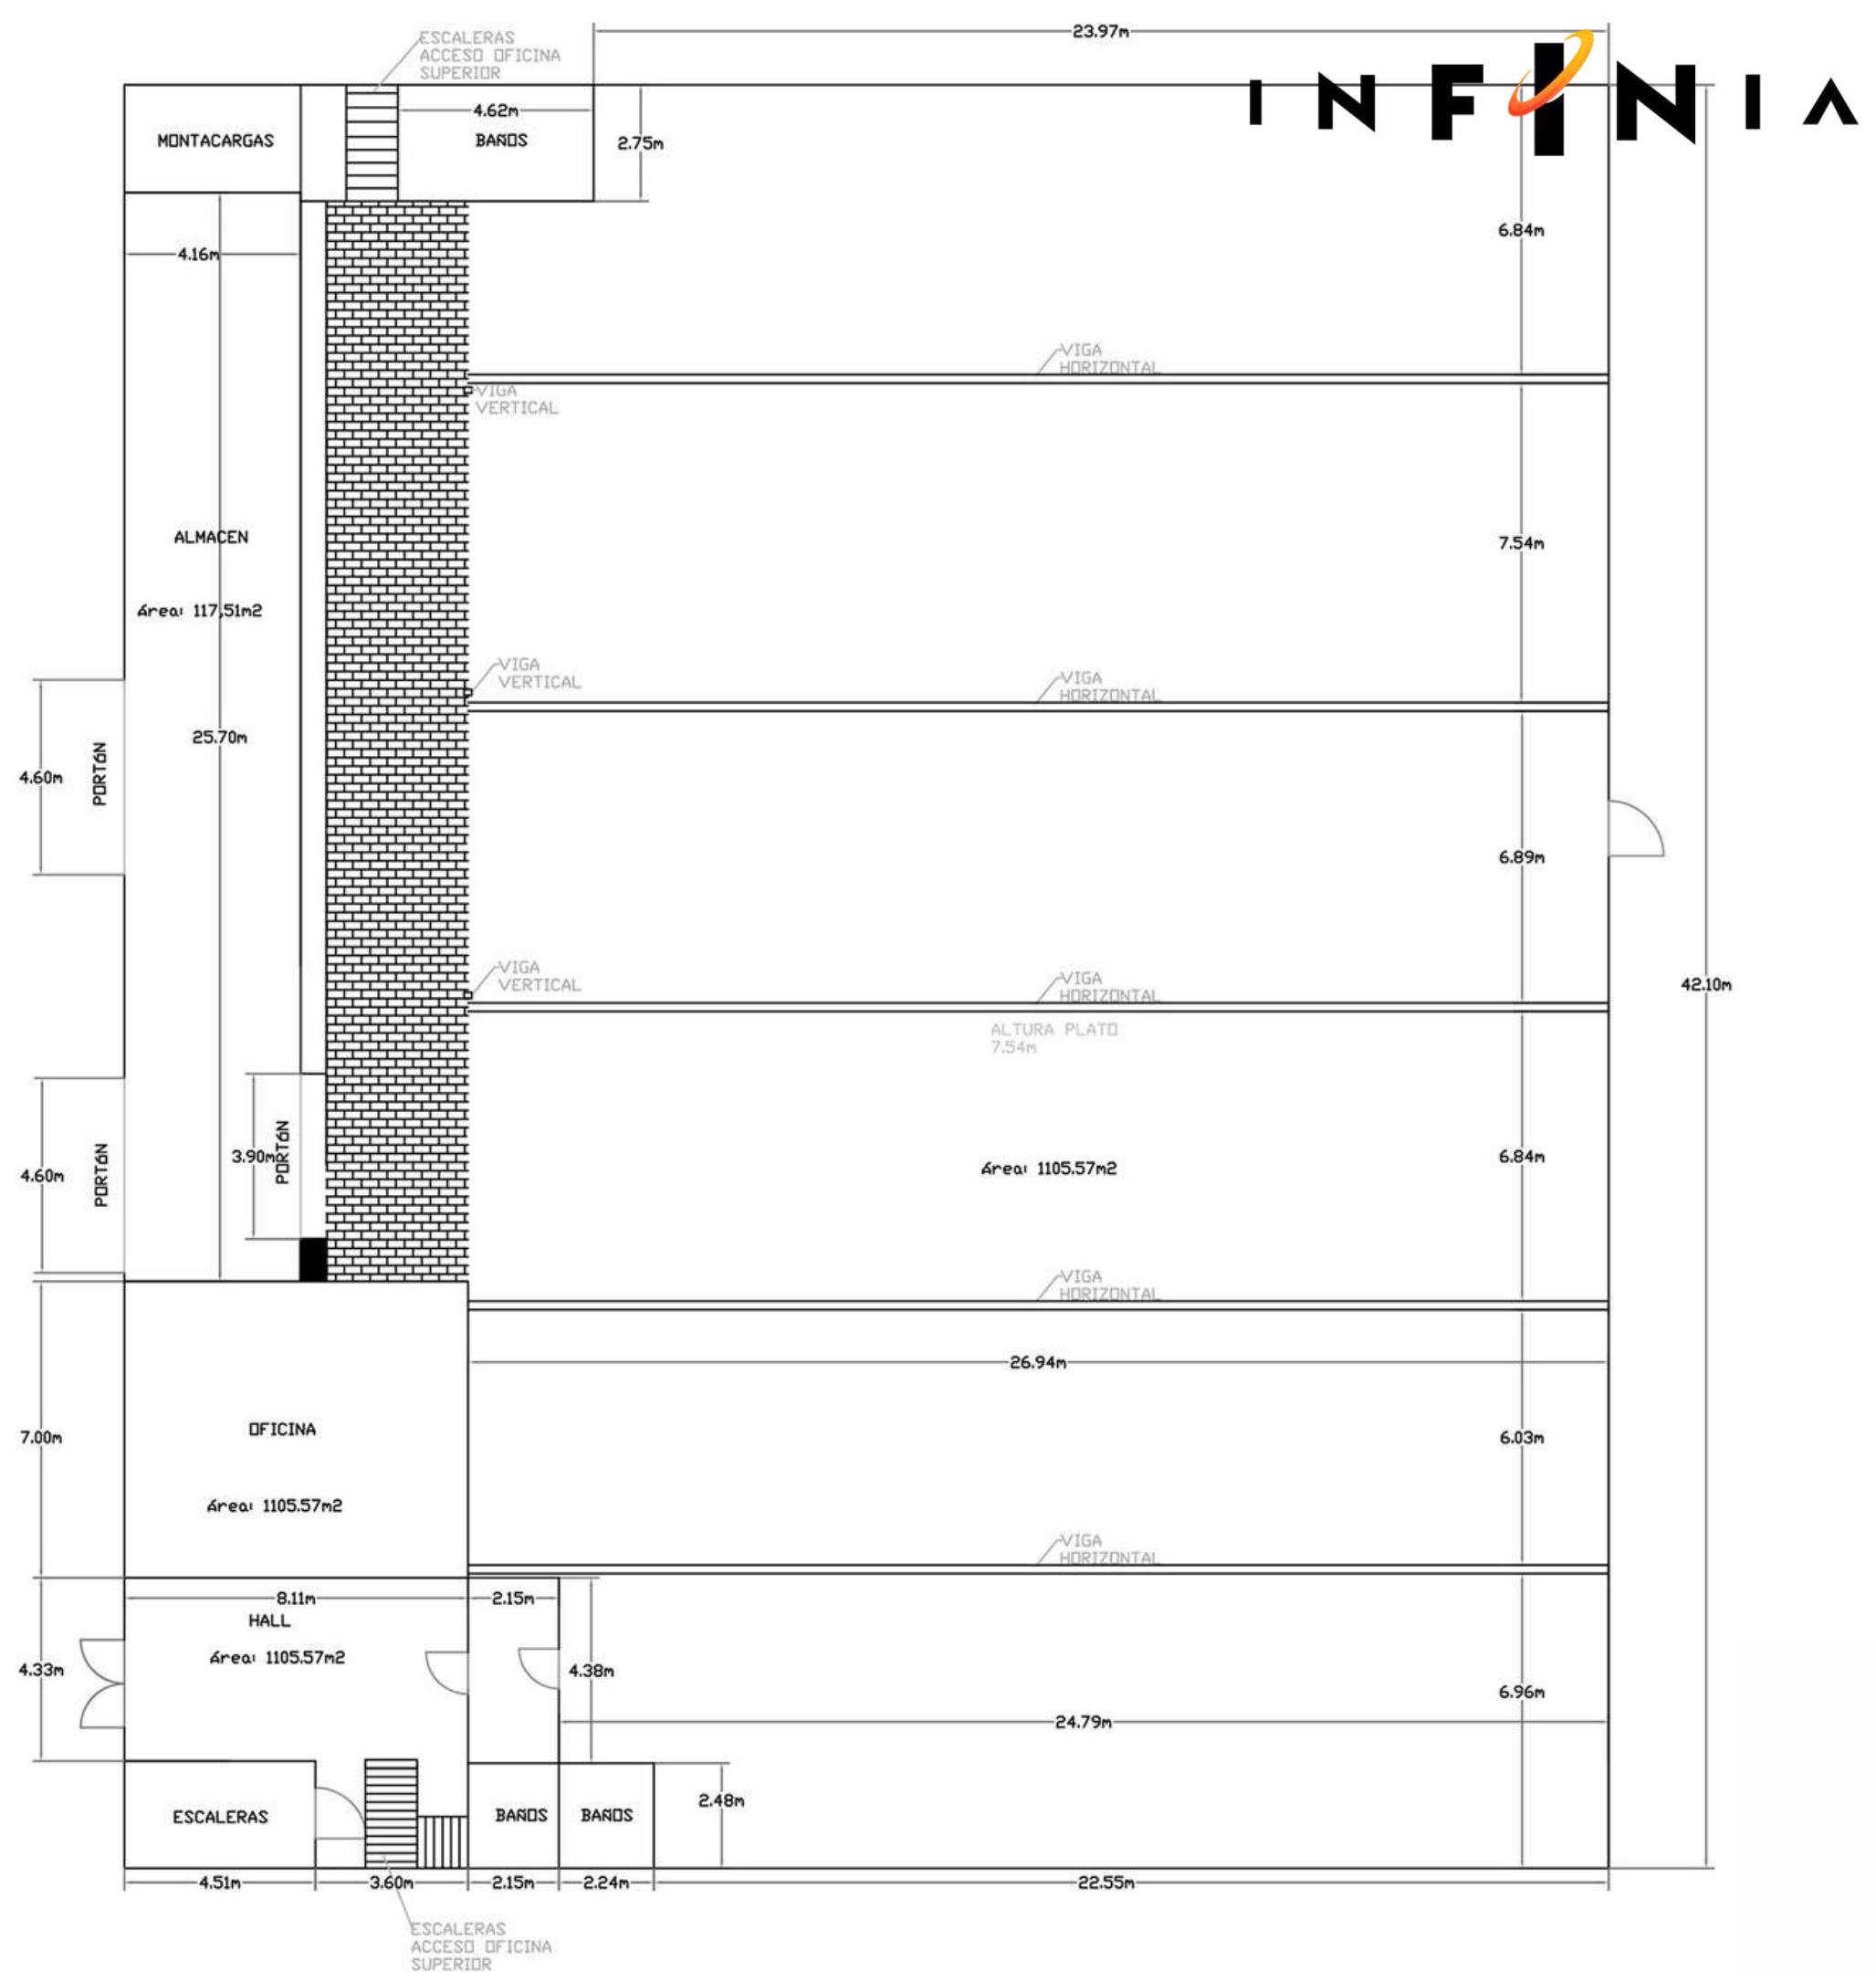

# PLATÓ 7

CALLE CARPINTEROS, 25. P.E. PRADO DEL ESPINO, BOADILLA

1.250 + 570m<sup>2</sup> de Platós

- ✓ **PLANTA BAJA:** Plató de 570m<sup>2</sup> con 3'77m de altura
- ✓ **PLATÓ PRINCIPAL** de 1250m<sup>2</sup> con 7'5m de altura.
- ✓ Aire acondicionado / Calefacción en todas las instalaciones.
- ✓ Fibra 600 Mb simétricos.
- ✓ Sala de maquillaje, peluquería, cocina y 2 despachos
- ✓ Cuatro vestuarios
- ✓ Cinco camerinos VIP y cinco estándar
- ✓ 118m<sup>2</sup> de espacio de almacenaje
- ✓ Taller de carpintería
- ✓ 6 plazas de aparcamiento

# PLANO PLANTA BAJA

43X29M

# PLANO PLANTA PRINCIPAL

# PLANO PRIMERA PLANTA 7X39M

Contribuimos a que las producciones audiovisuales alcancen el **más alto nivel.**