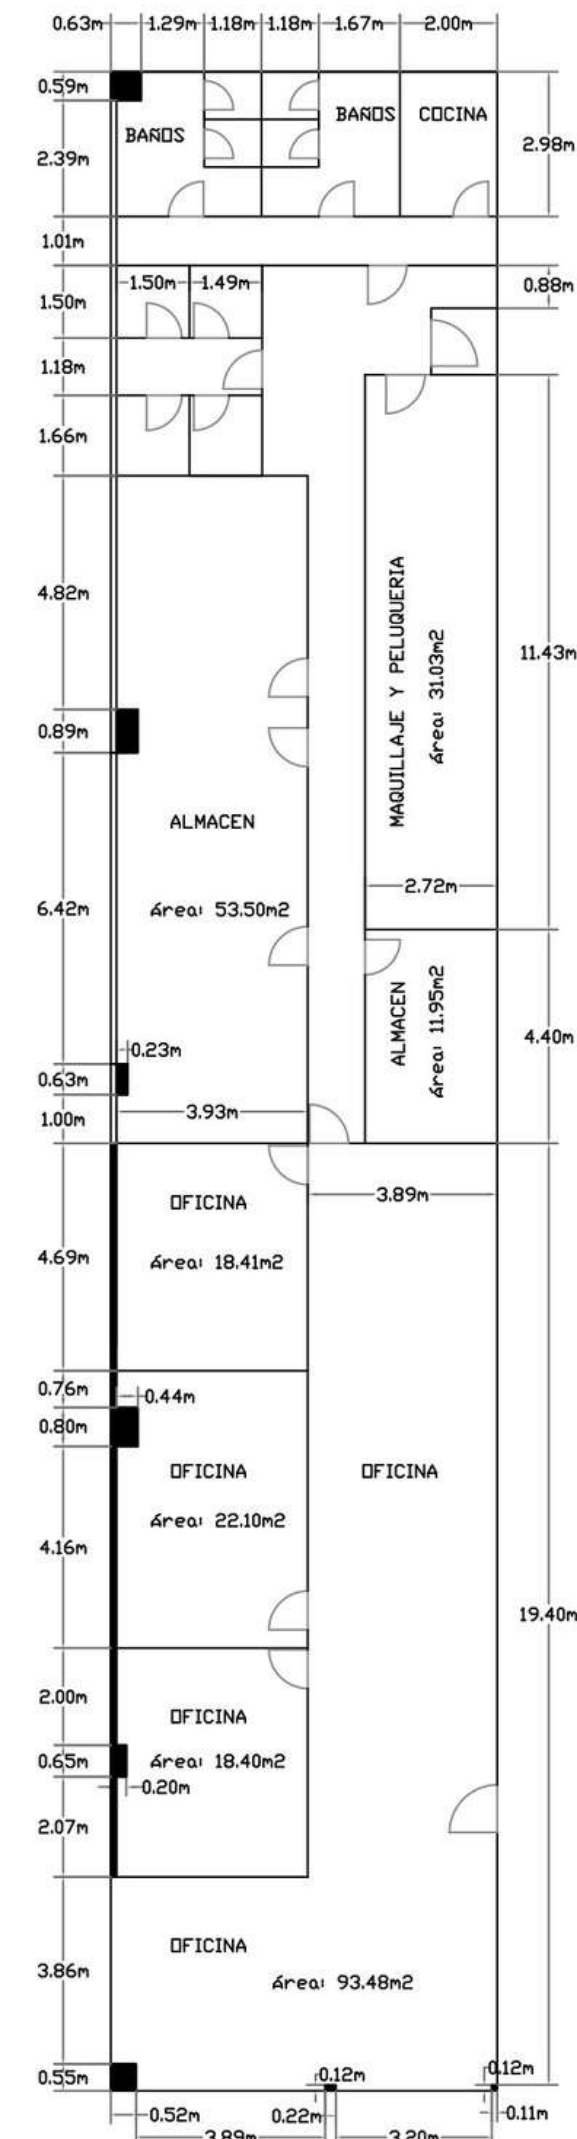

PLANO PRIMERA PLANTA 7X39M