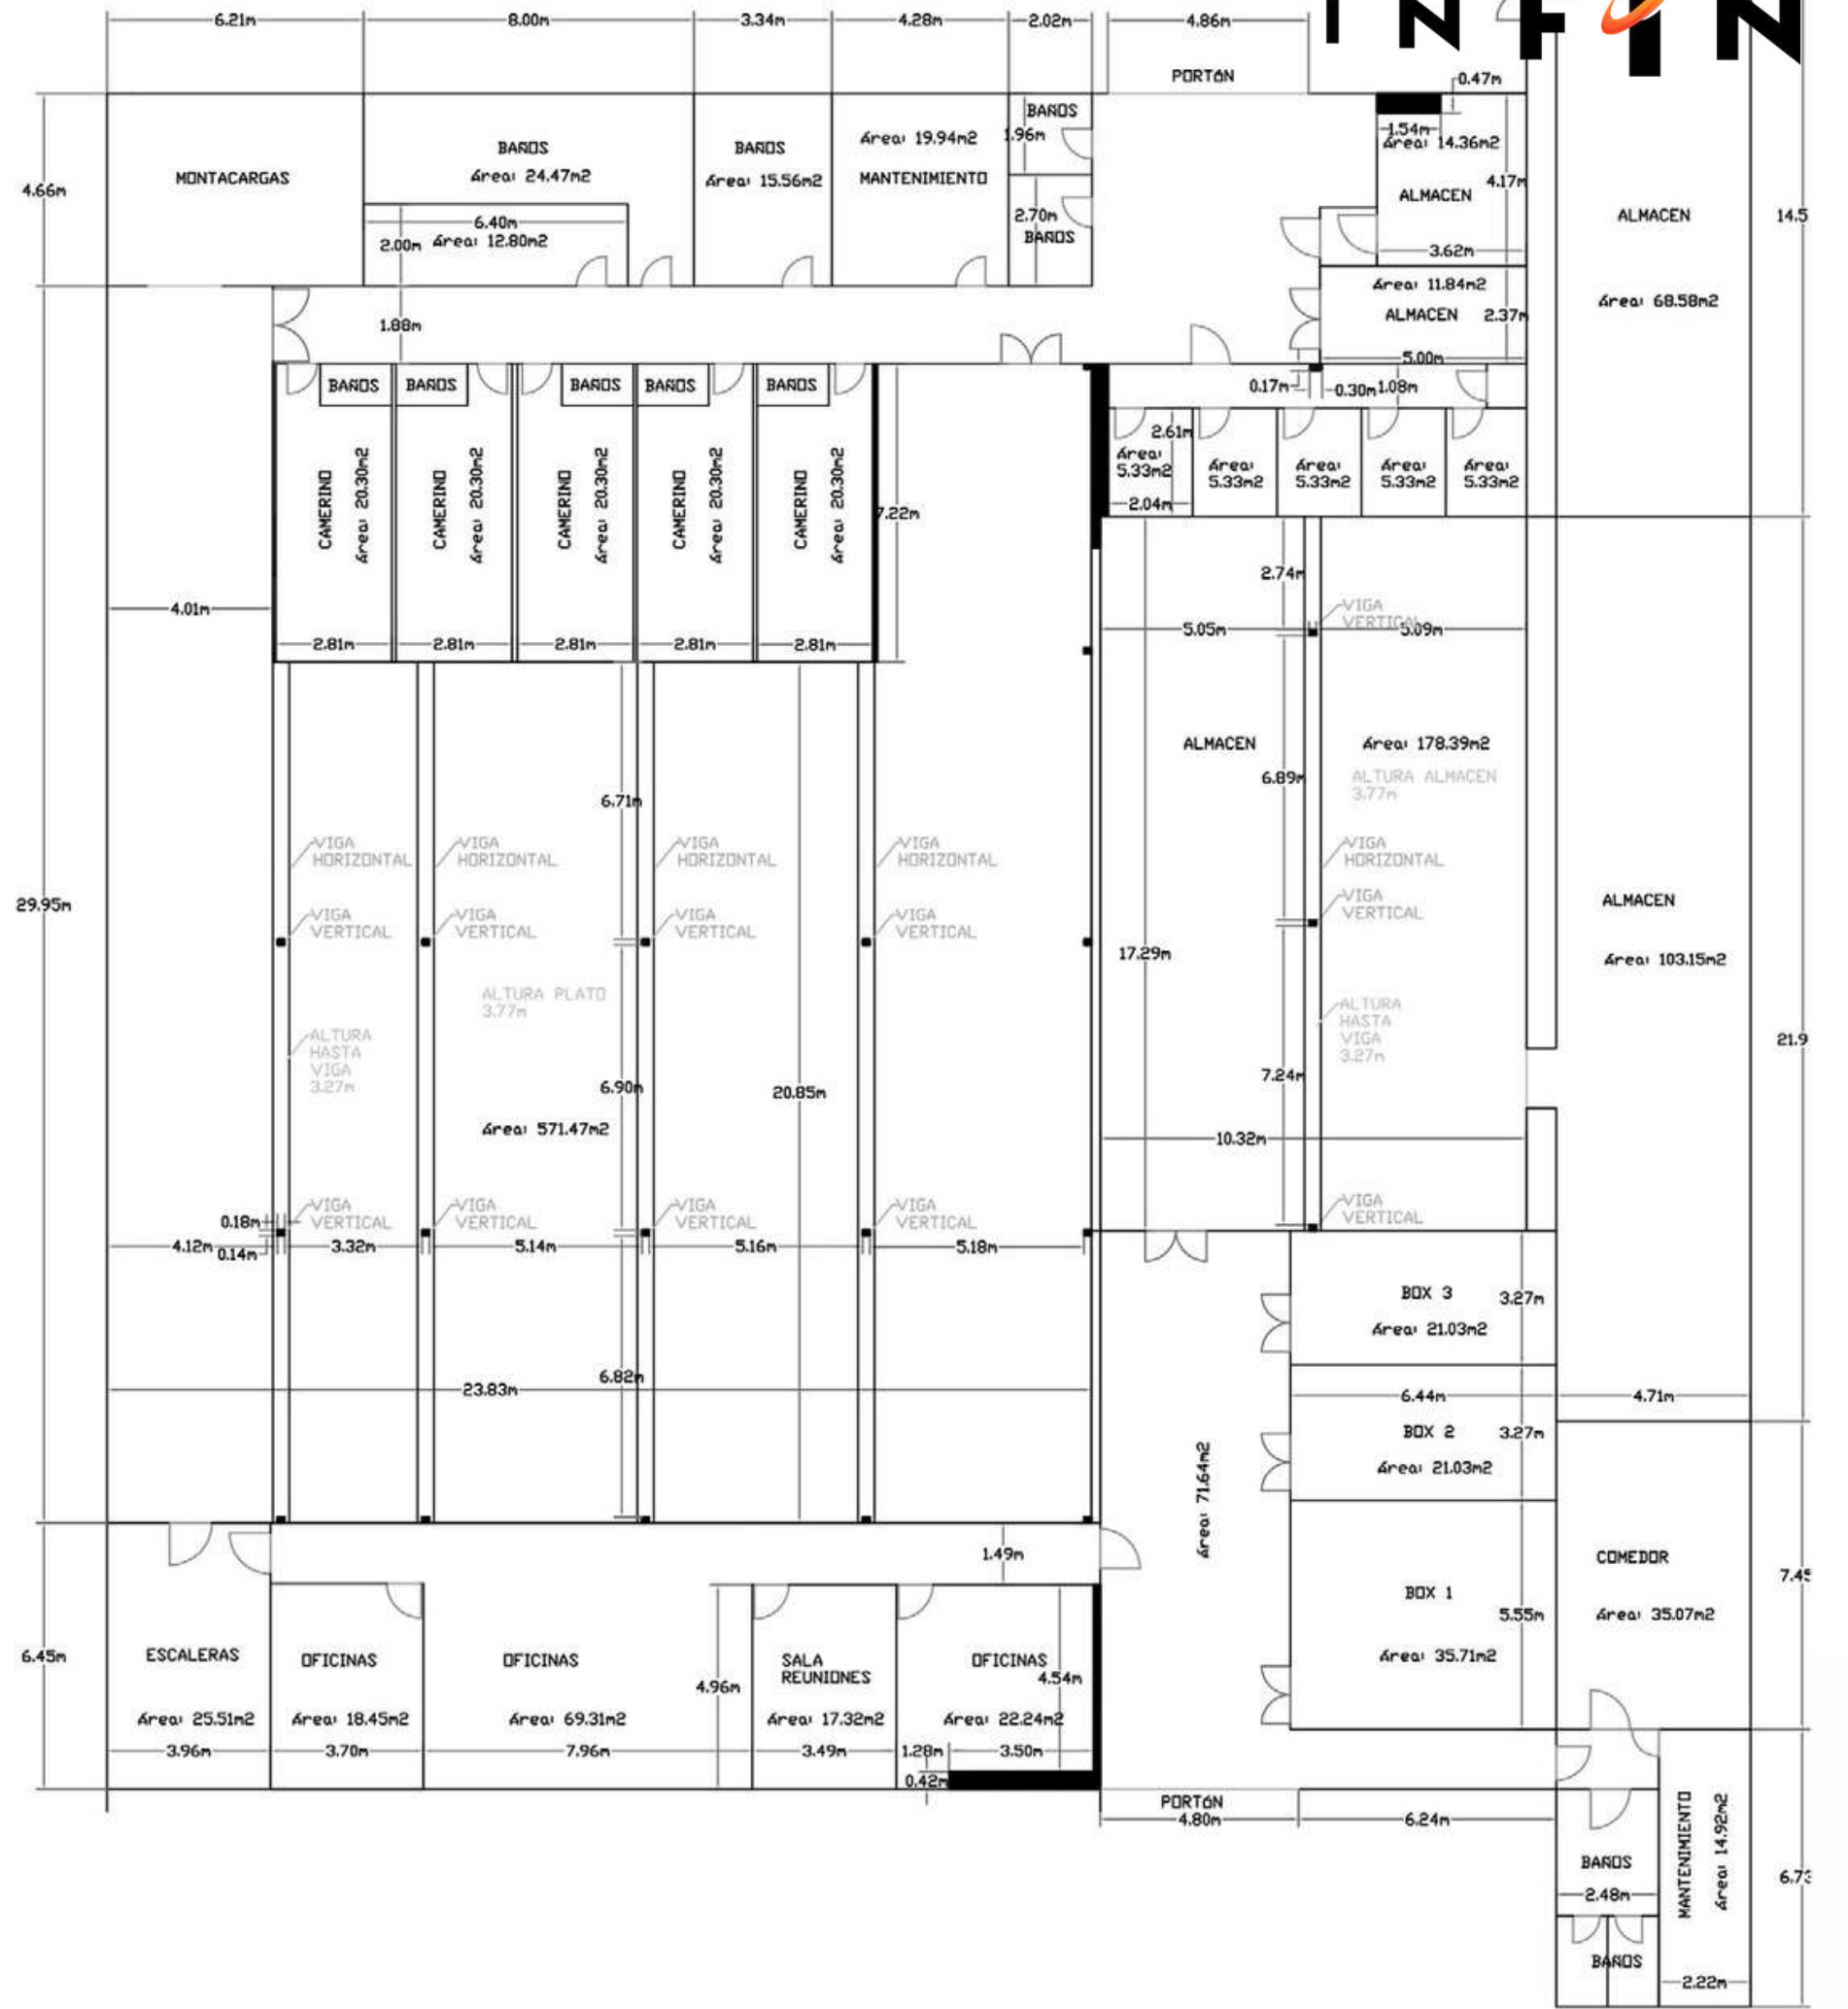

# PLATÓ 7

CALLE CARPINTEROS, 25. P.E. PRADO DEL ESPINO, BOADILLA

1.250 + 570m<sup>2</sup> de Platós

- ✓ **PLANTA BAJA:** Plató de 570m<sup>2</sup> con 3'77m de altura
- ✓ **PLATÓ PRINCIPAL** de 1250m<sup>2</sup> con 7'5m de altura.
- ✓ Aire acondicionado / Calefacción en todas las instalaciones.
- ✓ Fibra 600 Mb simétricos.
- ✓ Sala de maquillaje, peluquería, cocina y 2 despachos
- ✓ Cuatro vestuarios
- ✓ Cinco camerinos VIP y cinco estándar
- ✓ 118m<sup>2</sup> de espacio de almacenaje
- ✓ Taller de carpintería
- ✓ 6 plazas de aparcamiento

# PLANO PLANTA BAJA

43X29M

# PLANO PLANTA PRINCIPAL

# PLANO PRIMERA PLANTA 7X39M

Contribuimos a que las producciones audiovisuales alcancen el **más alto nivel.**