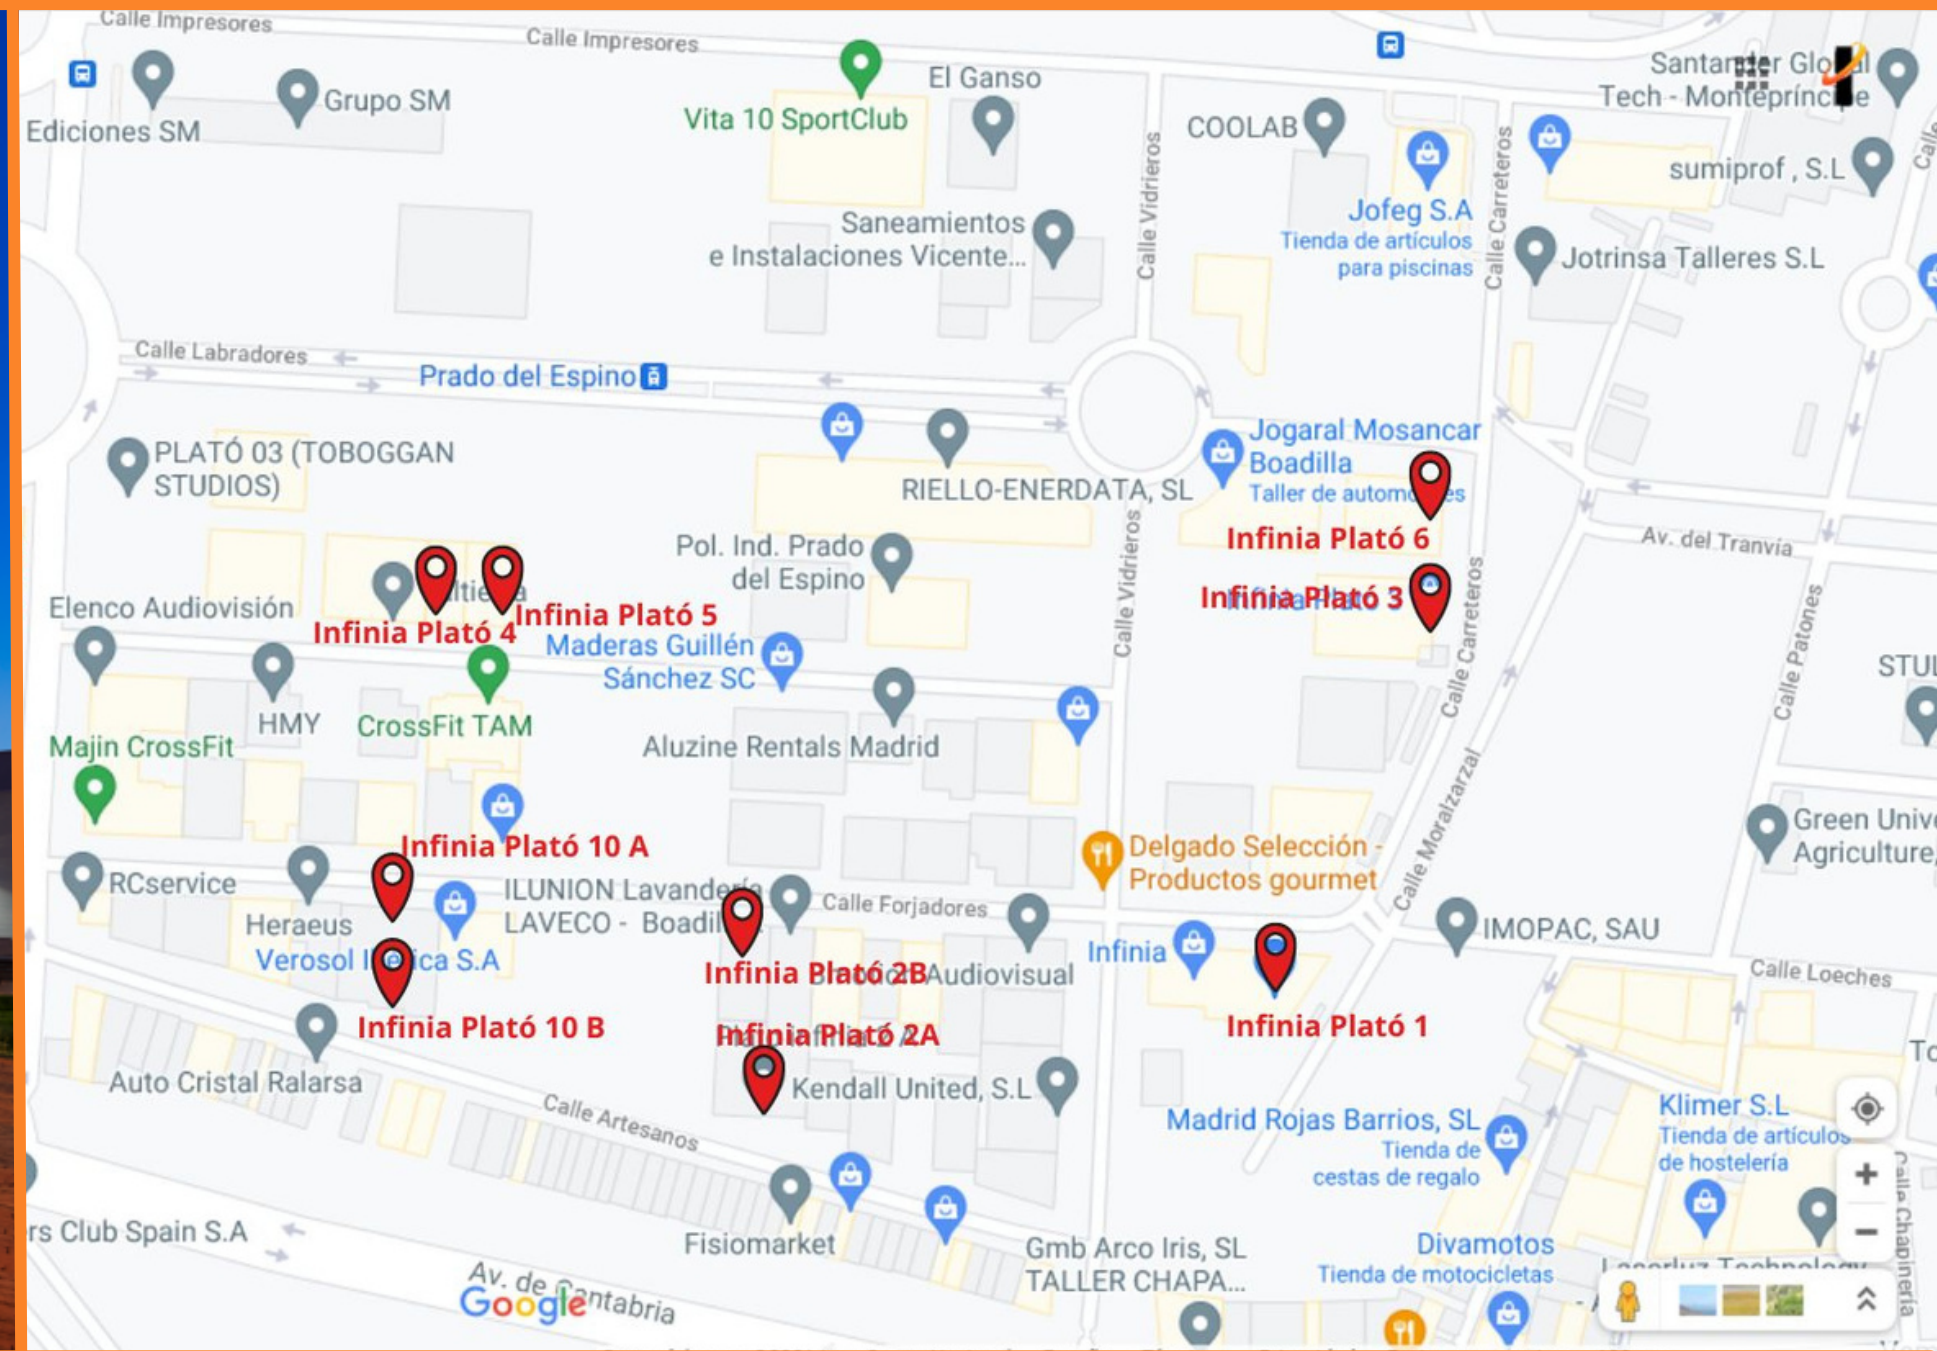

CONTACTO

(+34) 916 163 005
(+34) 678 496 504
mdcinfinia@mdcinfinia.com

c/ Carreteros, 2
PE Prado del Espino
28660
Boadilla del Monte

<https://www.mdcinfinia.com/>