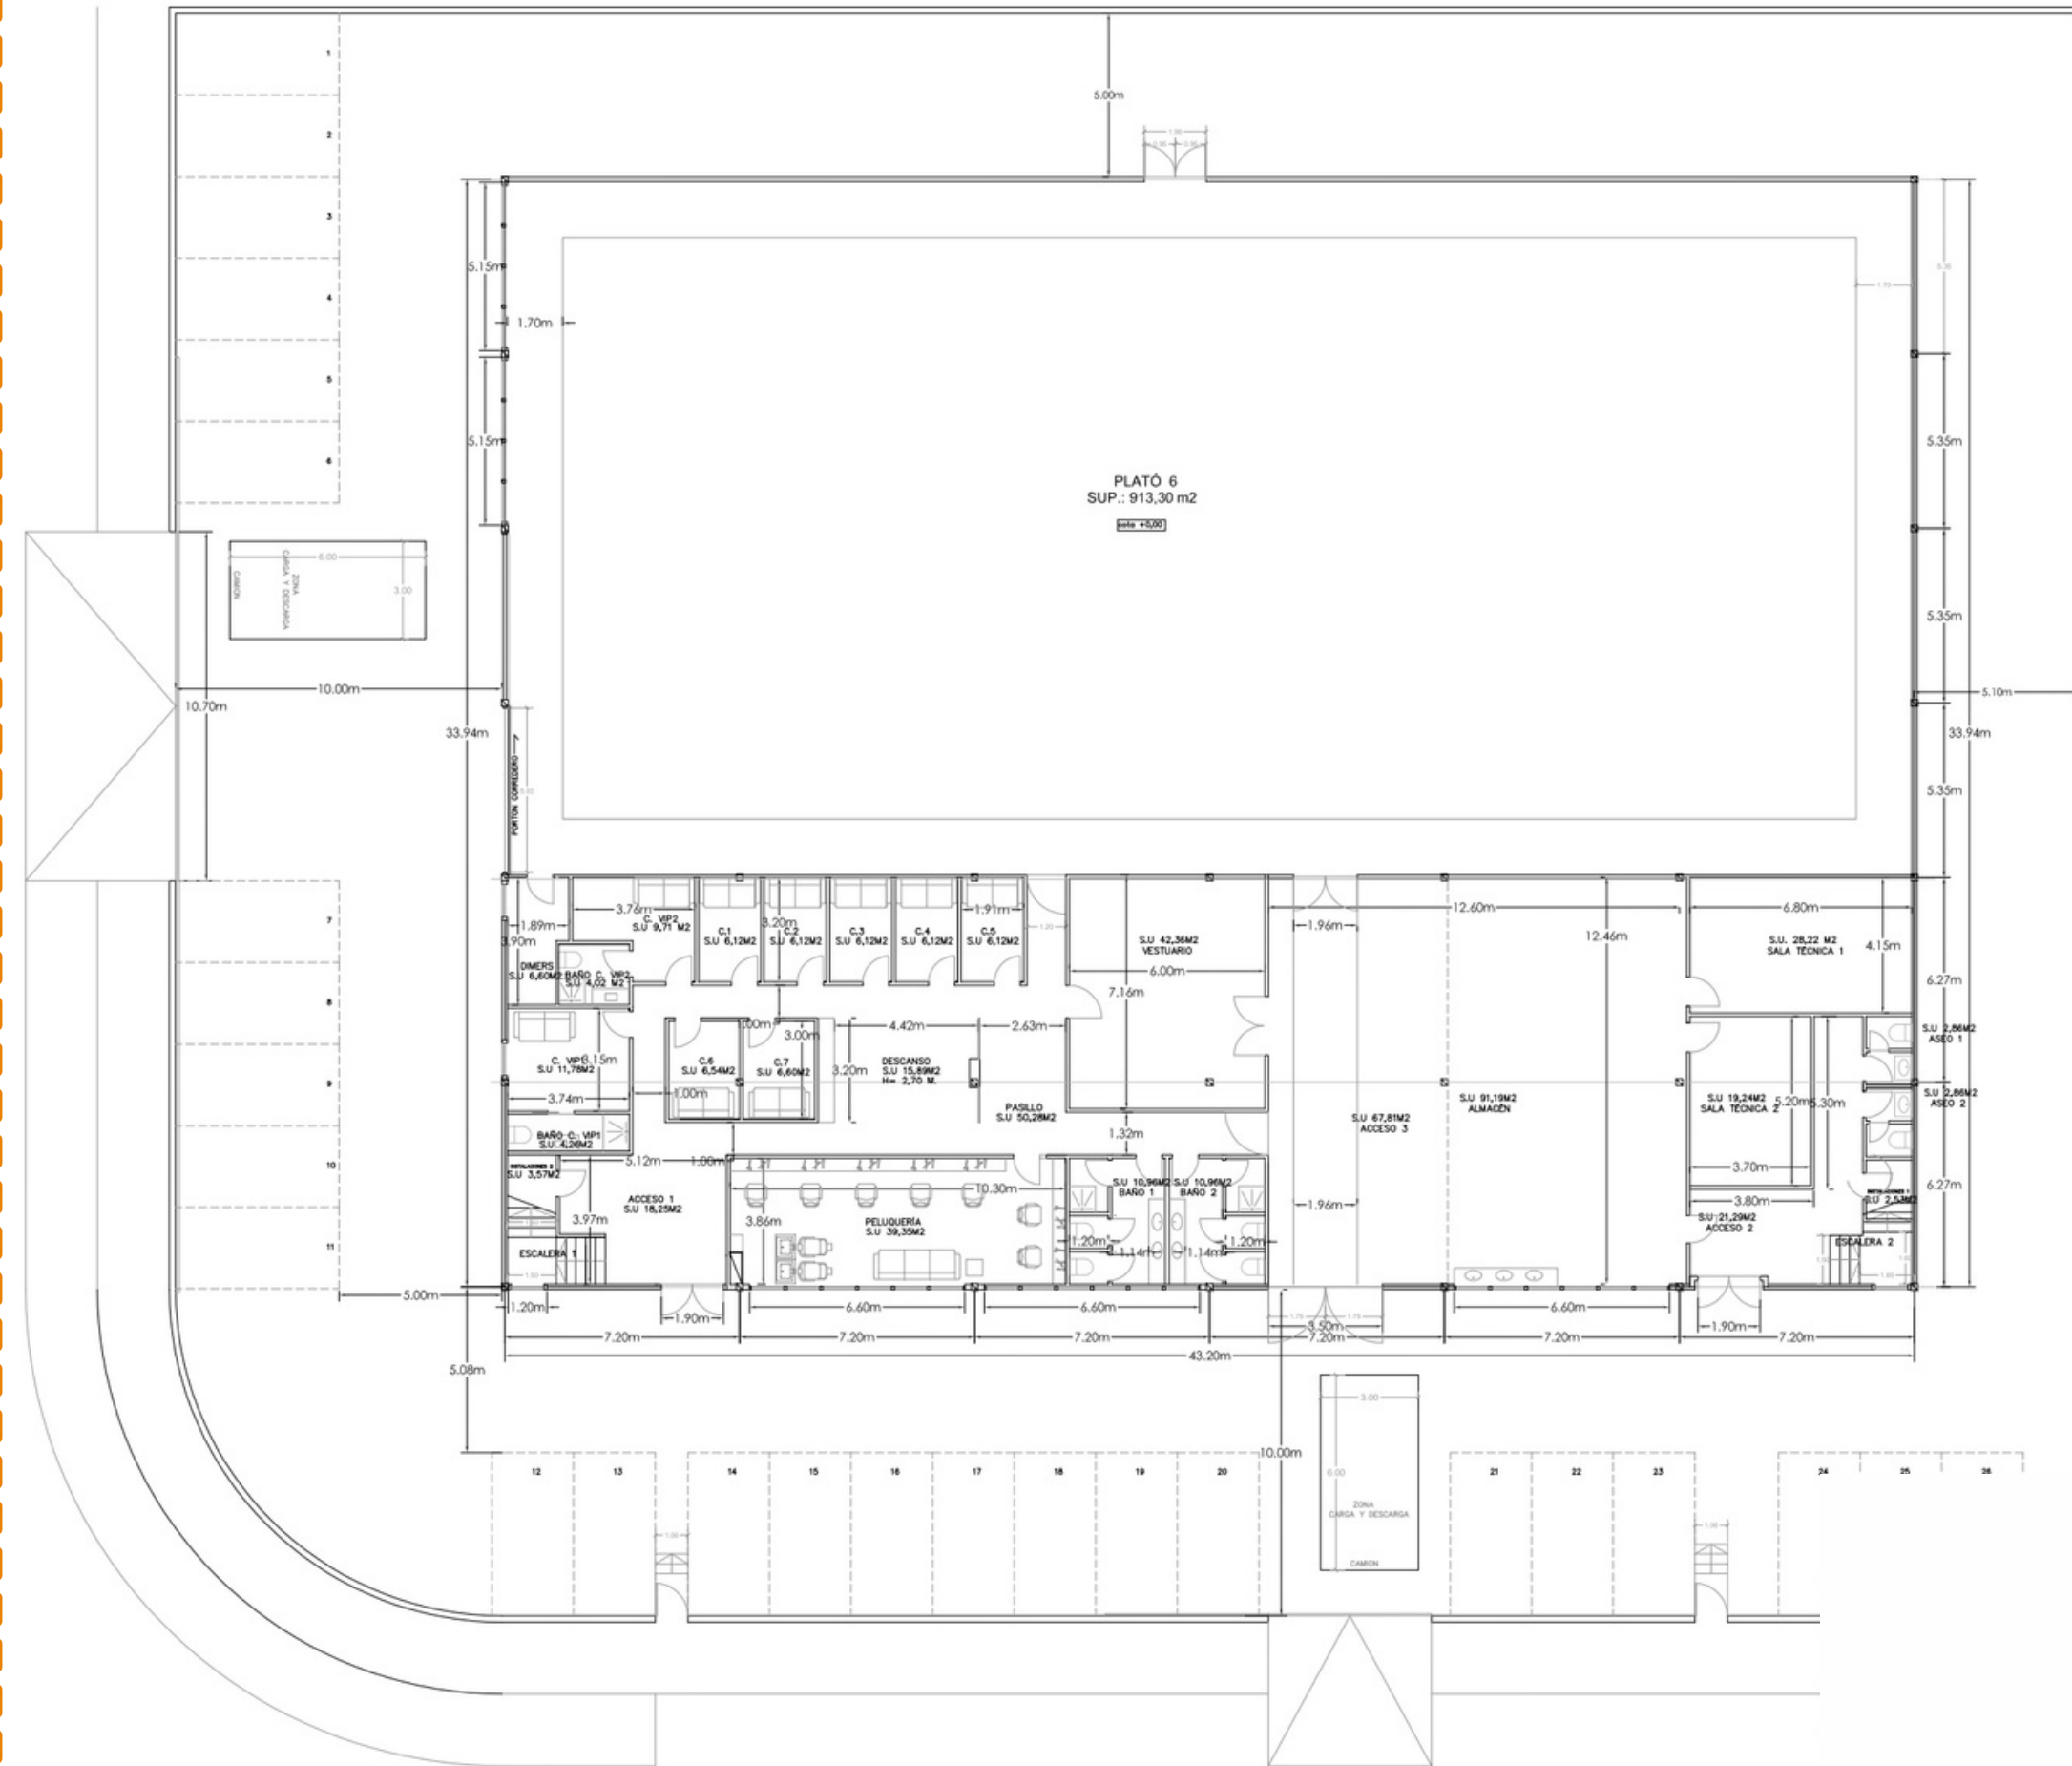

INFINIA

PLATÓ 6

CALLE CARRETEROS, 9 - PARCELA 30-2 . P.E. PRADO DEL ESPINO, BOADILLA

924 m² de Plató

- ✓ 9,5 metros de altura **a cerchas.**
- ✓ Premontaje.
- ✓ Aire acondicionado / Calefacción **en todas las instalaciones.**
- ✓ Fibra 600 Mb simétricos.
- ✓ Maquillaje y peluquería
- ✓ Vestuario
- ✓ Siete camerinos estándar y dos VIP
- ✓ Cuarto de dimmers
- ✓ 15 plazas de **aparcamiento**

PLANO

43,2X21,4M

Contribuimos a que las producciones audiovisuales alcancen el **más alto nivel.**

1.050 M2 DE ZONAS DE SERVICIO Y OFICINAS

500m2 de ZONAS DE SERVICIO en planta calle.

550m2 de OFICINAS en 1ª planta para:
Producción, Guión, Redacción y Dirección.