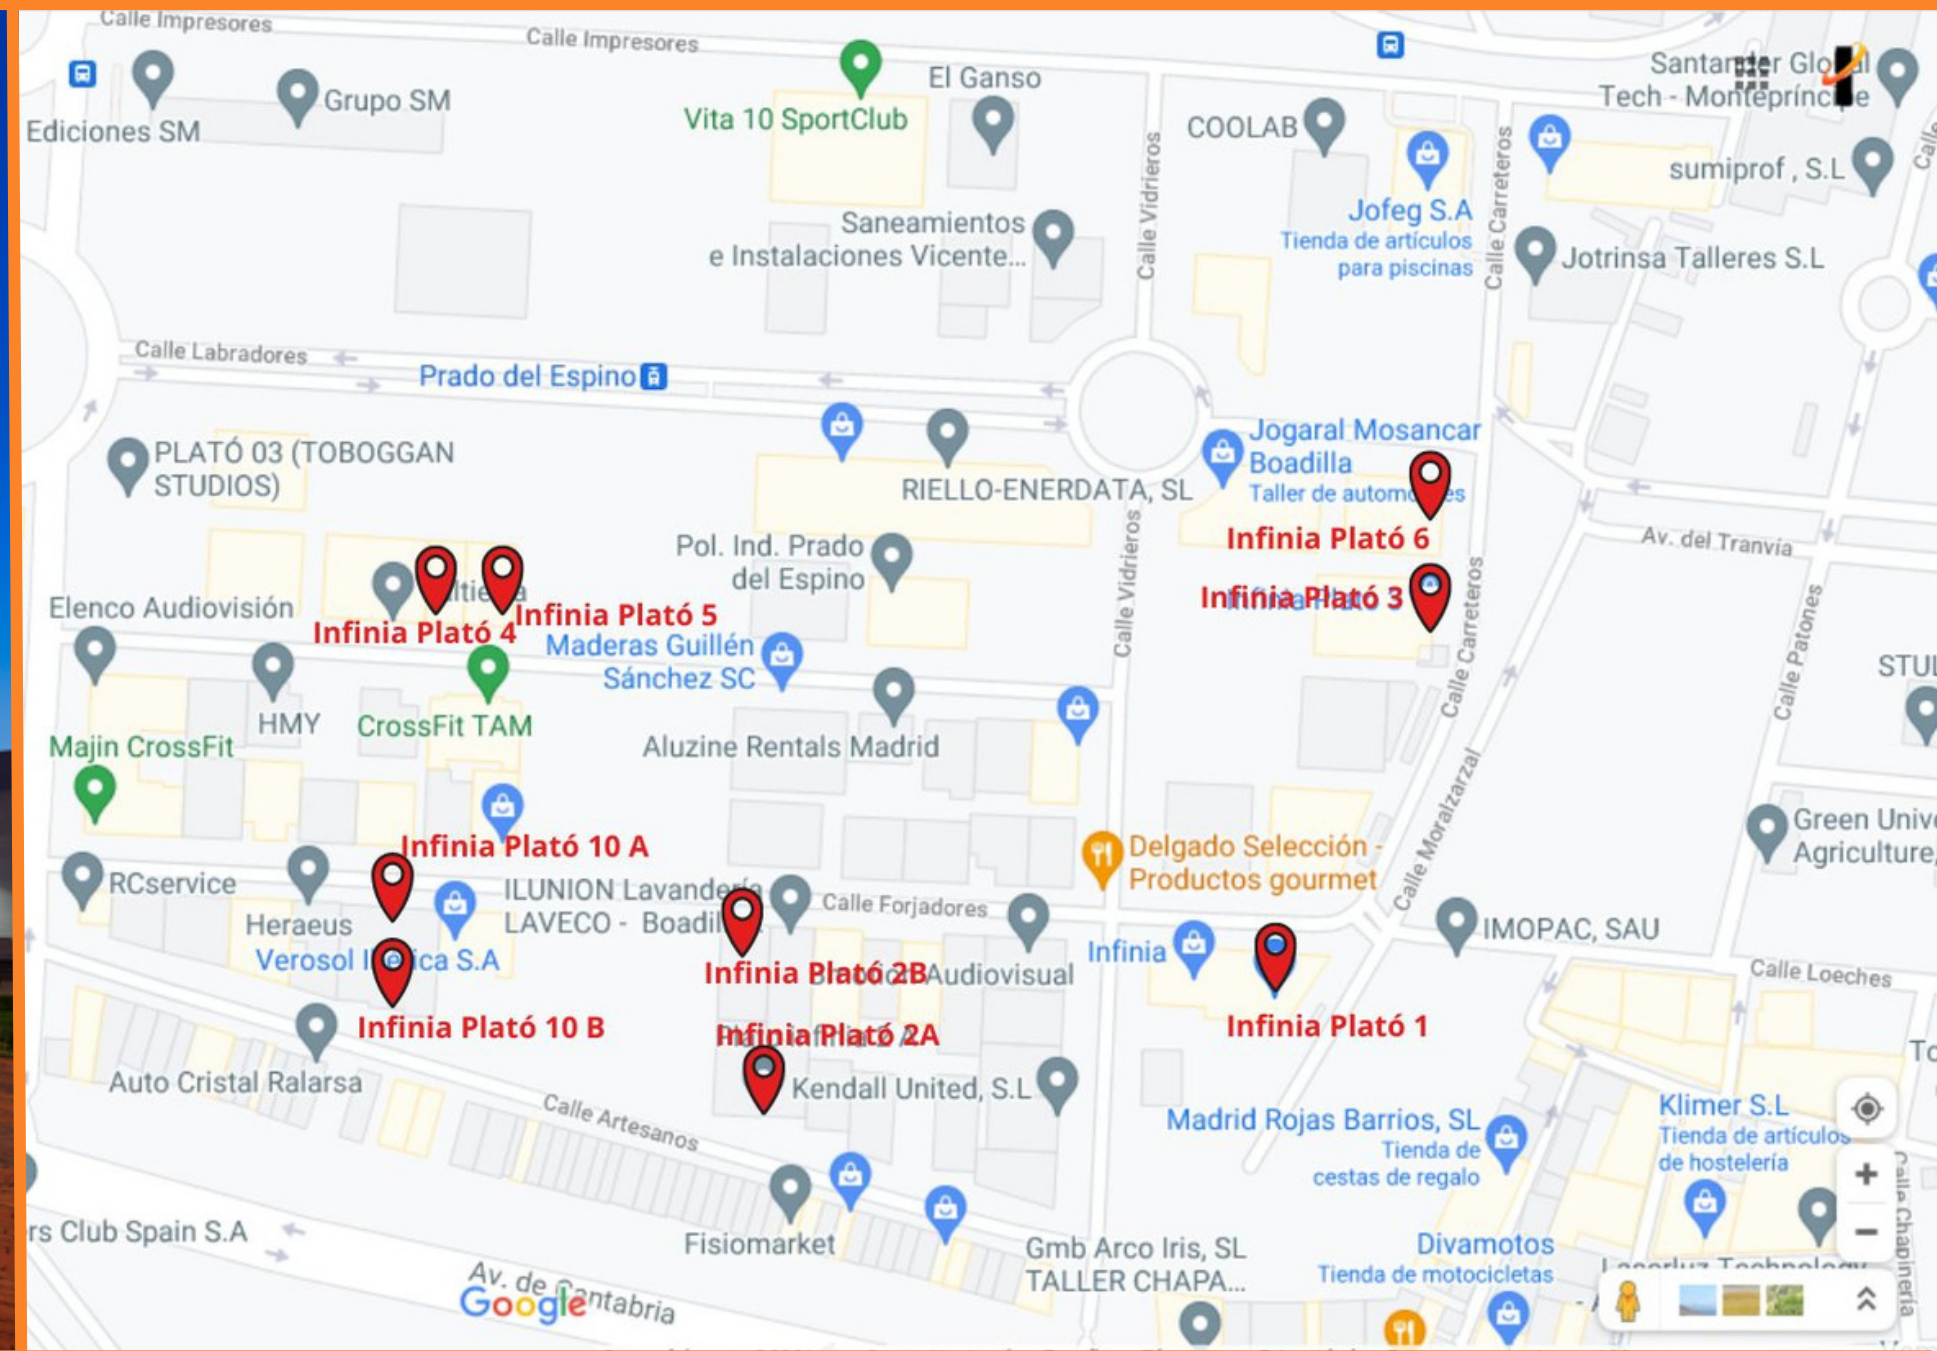

CONTACTO

(+34) 916 163 005
(+34) 678 496 504
mdcinfina@mdcinfina.com

c/ Carreteros, 2
PE Prado del Espino
28660
Boadilla del Monte

<https://www.mdcinfina.com/>