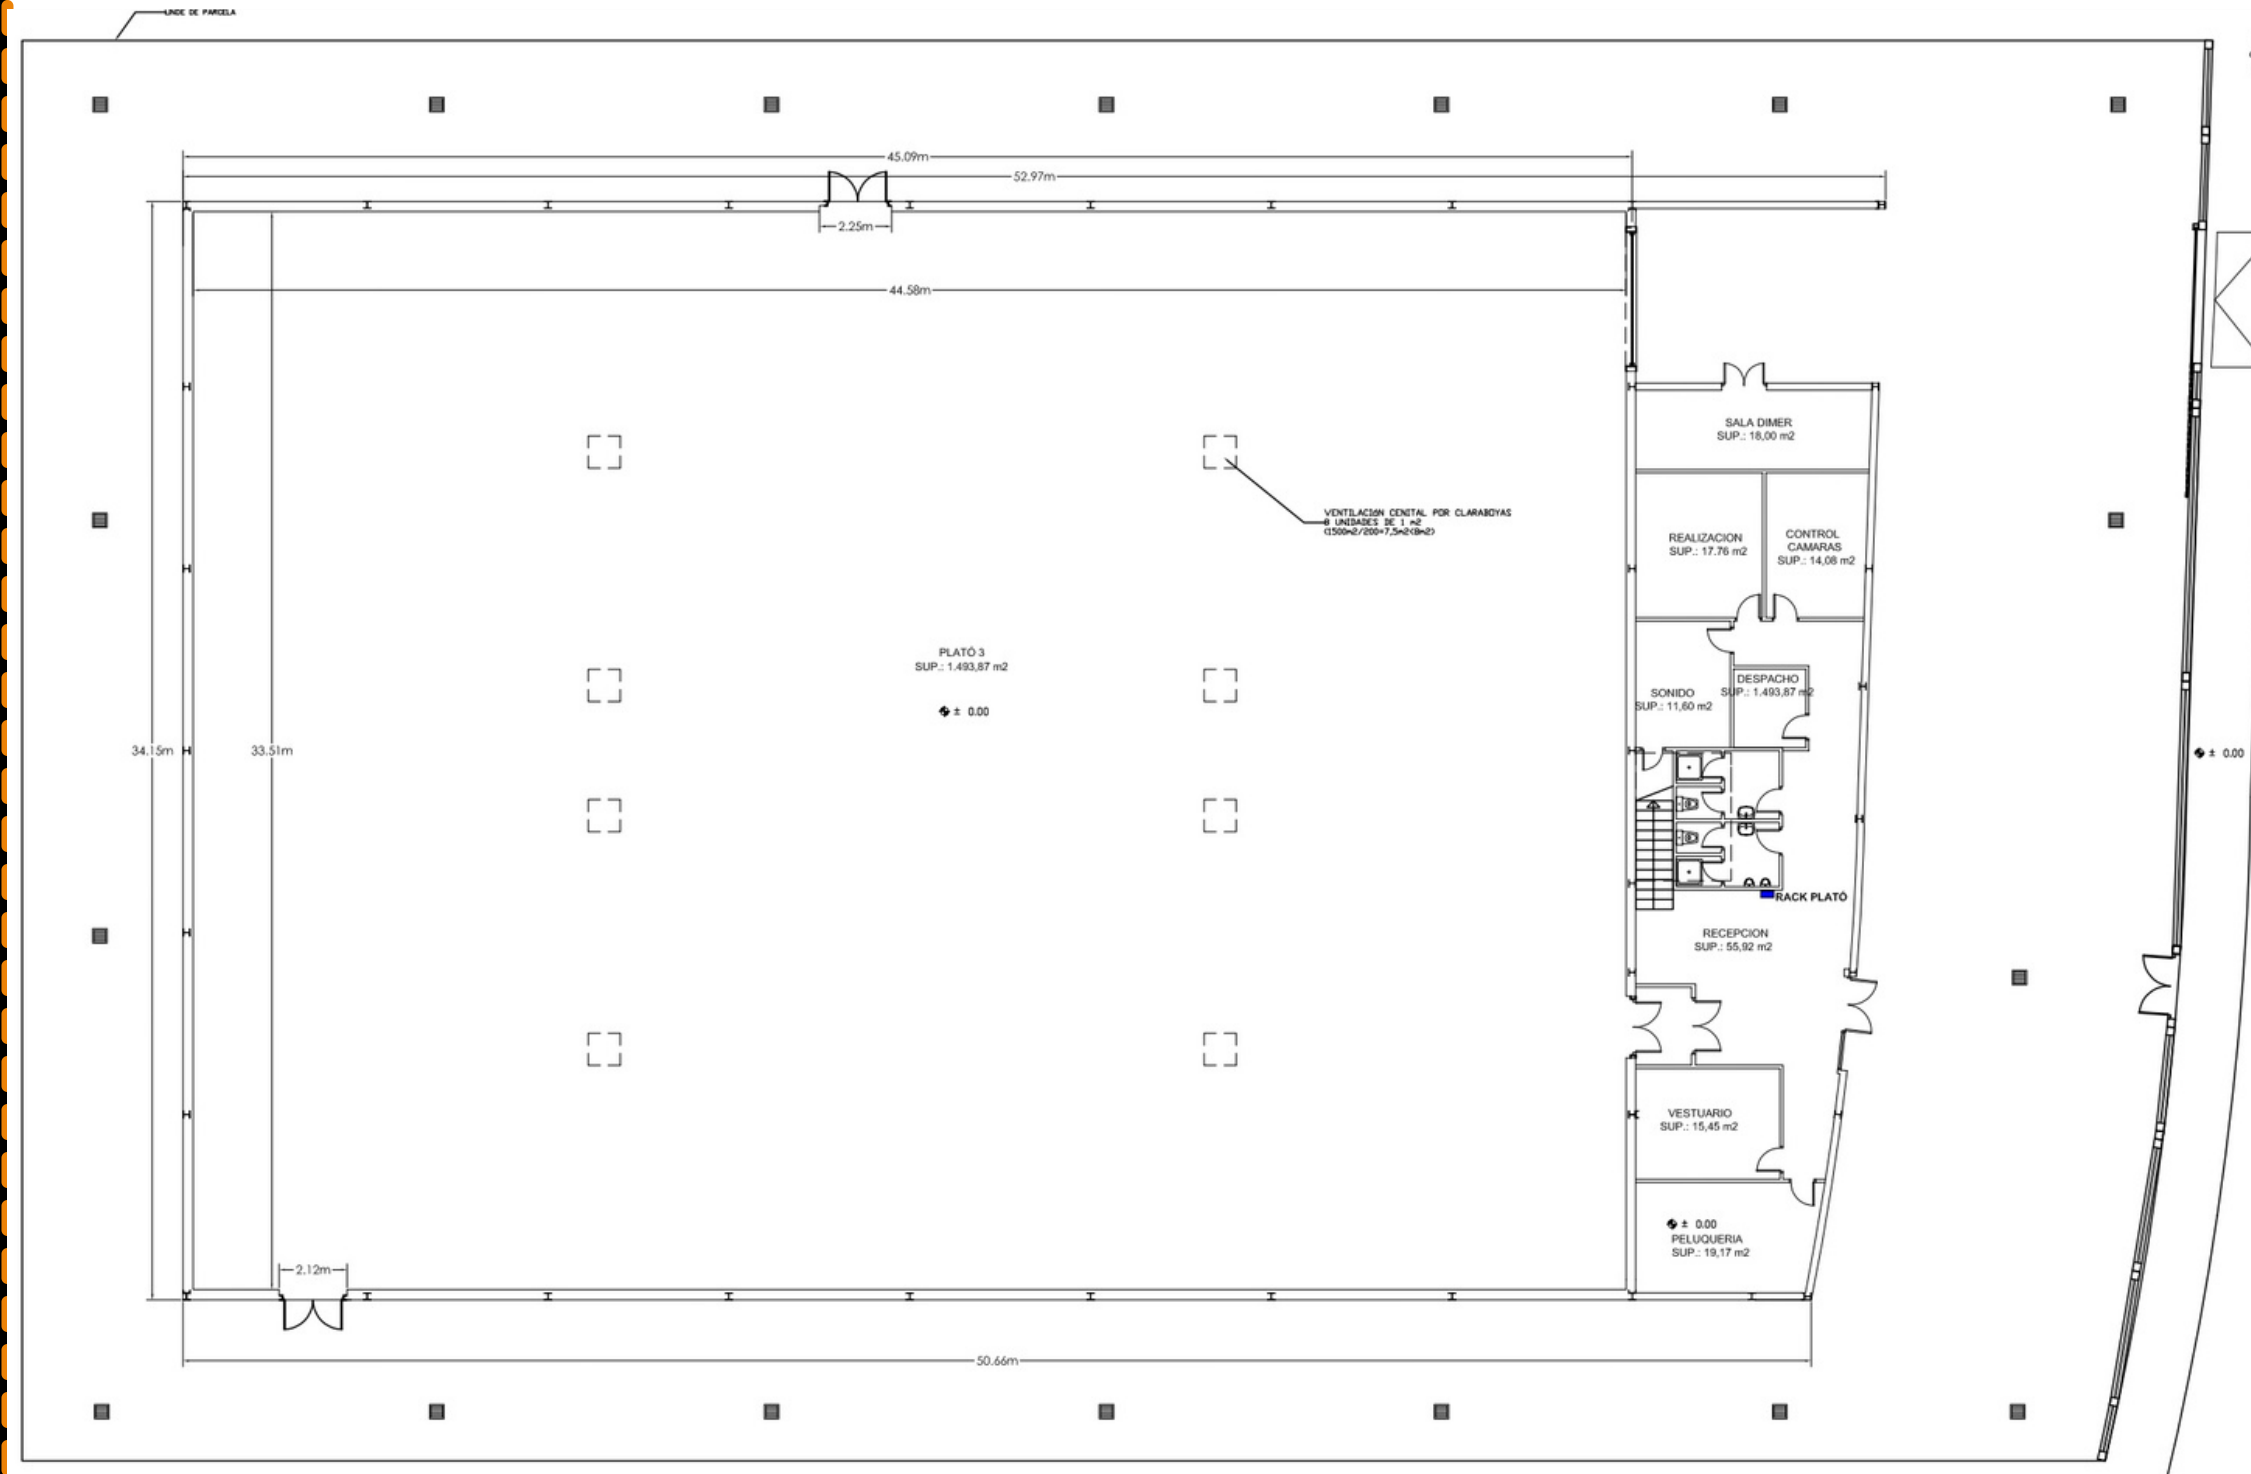

INFINIA

PLATÓ 3

CALLE CARRETEROS, 7. P.E. PRADO DEL ESPINO, BOADILLA

1.500 m² de Plató

- ✓ 9,5 metros de altura **a cerca.**
- ✓ Aire acondicionado / Calefacción **en todas las instalaciones.**
- ✓ WiFi.
- ✓ Caracolas atrezzo.
- ✓ Dos **peluquerías.**
- ✓ Tres **salas multiuso.**
- ✓ Sala **vestuario.**
- ✓ Seis **camerinos estándar** y cuatro **VIP.**
- ✓ 15 plazas de **aparcamiento.**

PLANO

44,95X33,93M

Contribuimos a que las producciones audiovisuales alcancen el **más alto nivel.**

INNUMERABLES M2 EN SALAS COMUNES

Sala de Guión

Sala de Producción

- Sala de Dirección
- Sala de Producción
- Despachos para Producción Ejecutiva
- Sala de Redacción
- Sala de Guión

Sala de Redacción

Sala de Producción Ejecutiva

Sala de Dirección

6 camerinos estándar...

...y 4 VIP

Dos salas de peluquería...

...una de figuración

Desde 1990 referentes tanto en la producción de ficción, programas de entretenimiento y spots publicitarios, como en espacios para eventos.