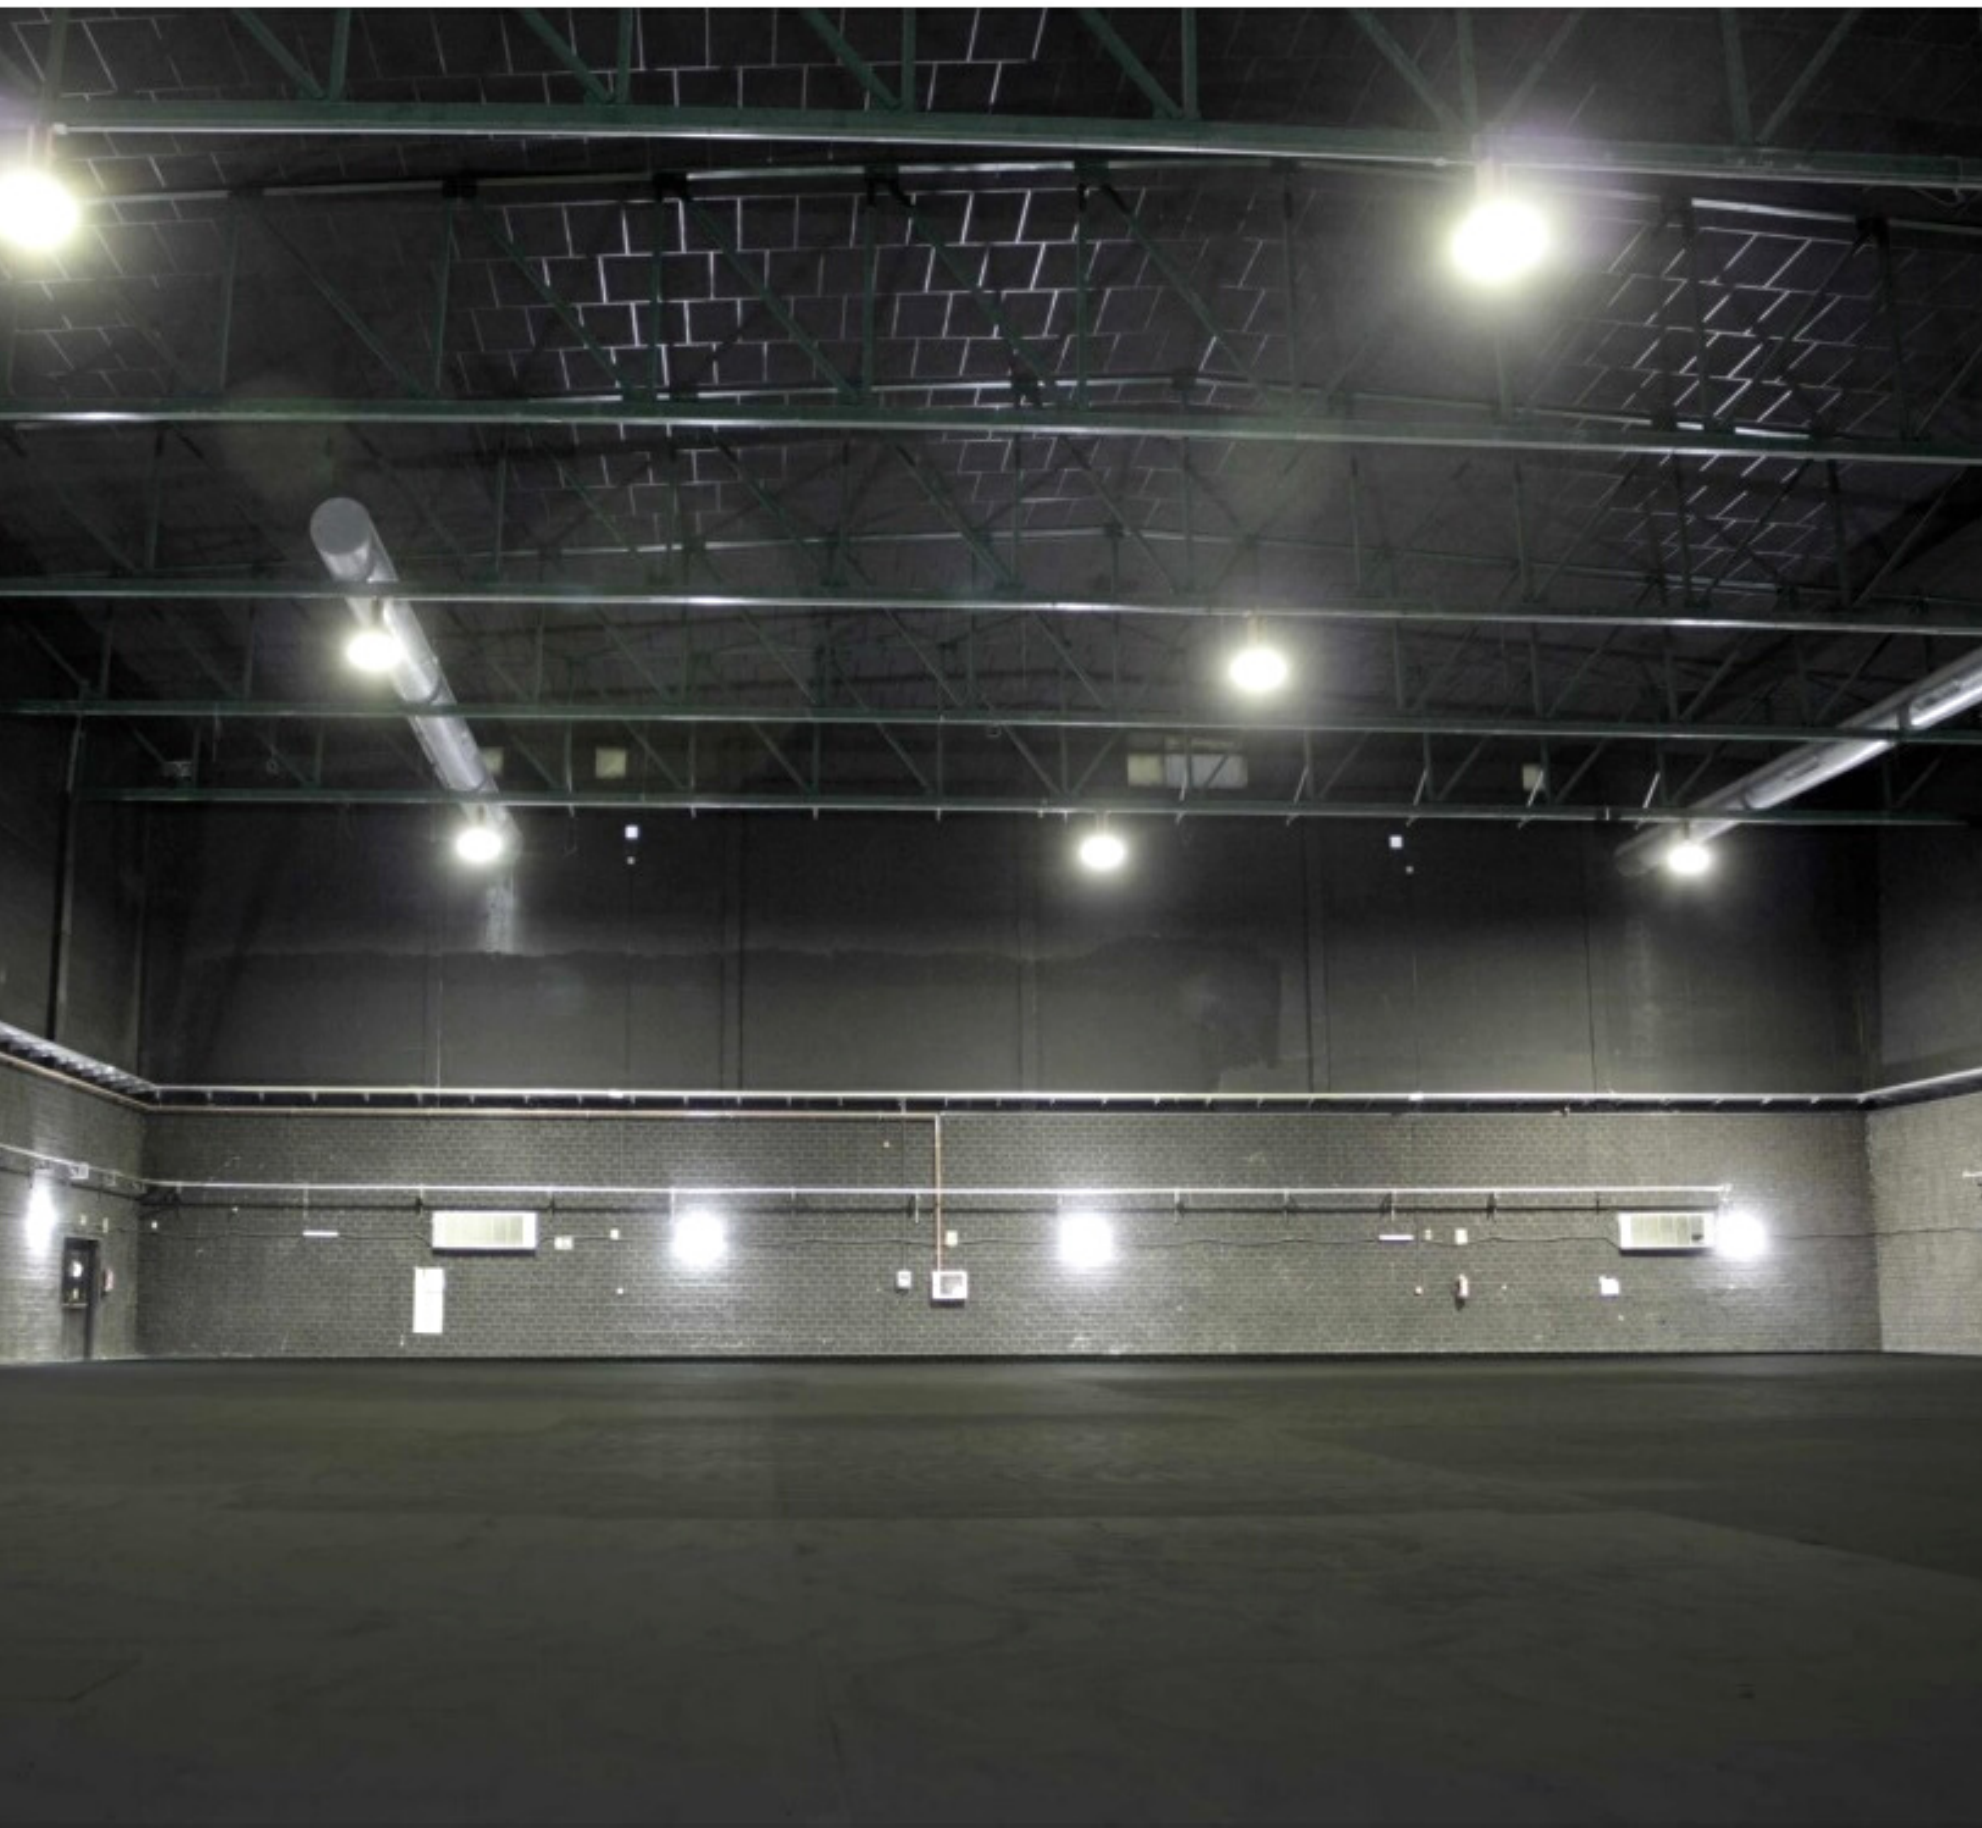

INFINIA

PLATÓ 3

CALLE CARRETEROS, 7. P.E. PRADO DEL ESPINO, BOADILLA

1.500 m² de Plató

- ✓ 9,5 metros de altura **a cerca.**
- ✓ Aire acondicionado / Calefacción **en todas las instalaciones.**
- ✓ WiFi.
- ✓ Caracolas atrezzo.
- ✓ Dos **peluquerías.**
- ✓ Tres **salas multiuso.**
- ✓ Sala **vestuario.**
- ✓ Seis **camerinos estándar** y cuatro **VIP.**
- ✓ 15 plazas de **aparcamiento.**

PLANO

44,95X33,93M

Contribuimos a que las producciones audiovisuales alcancen el **más alto nivel.**

INNUMERABLES M2 EN SALAS COMUNES

Sala de Guión

Sala de Producción

- Sala de Dirección
- Sala de Producción
- Despachos para Producción Ejecutiva
- Sala de Redacción
- Sala de Guión

Sala de Redacción

Sala de Producción Ejecutiva

Sala de Dirección

6 camerinos estándar...

...y 4 VIP

Dos salas de peluquería...

...una de figuración

Desde 1990 referentes tanto en la producción de ficción, programas de entretenimiento y spots publicitarios, como en espacios para eventos.