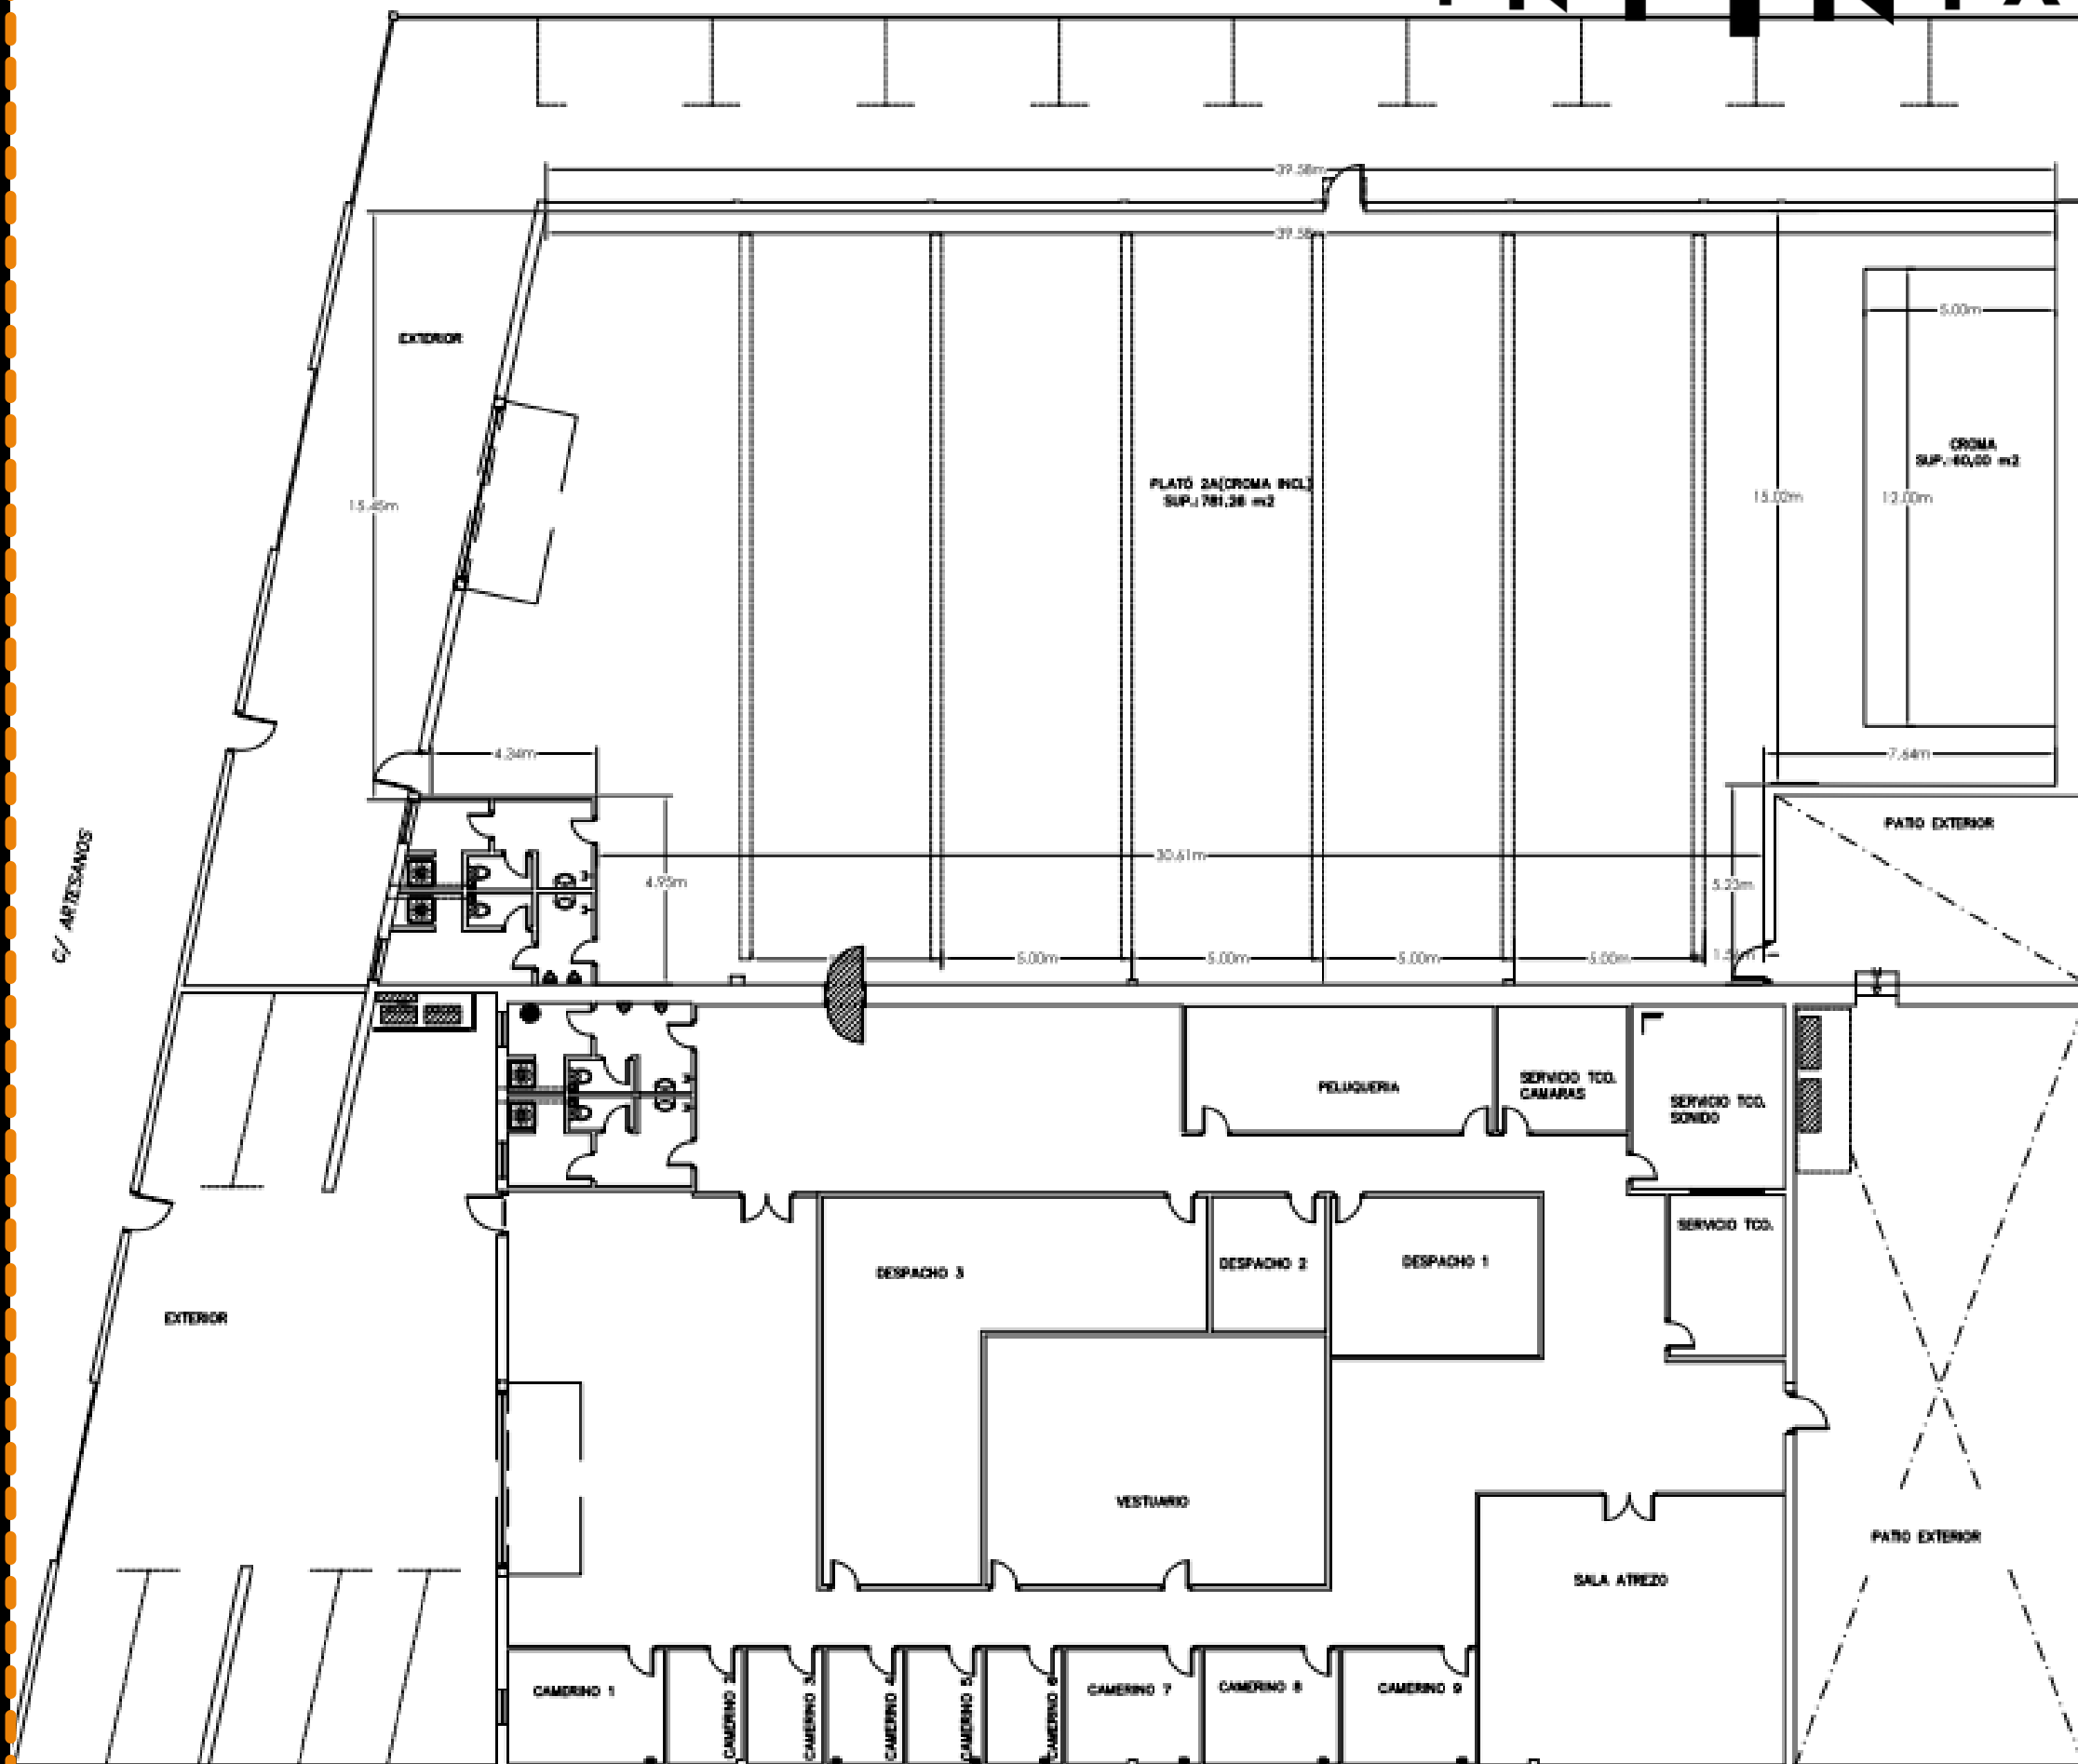

# PLATÓ 2

CALLE ARTESANOS, 16 . P.E. PRADO DEL ESPINO, BOADILLA

750 m<sup>2</sup> de Plató

- ✓ 8 metros de altura **a cerca.**
- ✓ **Ciclorama** de 7m de ancho\*12m largo\*5m alto
- ✓ Aire acondicionado / Calefacción **en todas las instalaciones.**
- ✓ WiFi
- ✓ Maquillaje y peluquería
- ✓ Hall
- ✓ Nueve **camerinos estándar** y uno **VIP**
- ✓ 12 plazas de **aparcamiento**

# PLANO

## 39,5X20,5M

Contribuimos a que las producciones audiovisuales alcancen el **más alto nivel.**

# EL CROMA, UN CLÁSICO EN PRODUCCIONES DE VIDEO

El **ciclorama** o **pantalla verde** incluye:

- Forillo negro instalado.
- Parrilla motorizada.

**MEDIDAS:**  
Ancho: 7m  
Largo: 12m  
Altura: 5m

9 camerinos estándar...