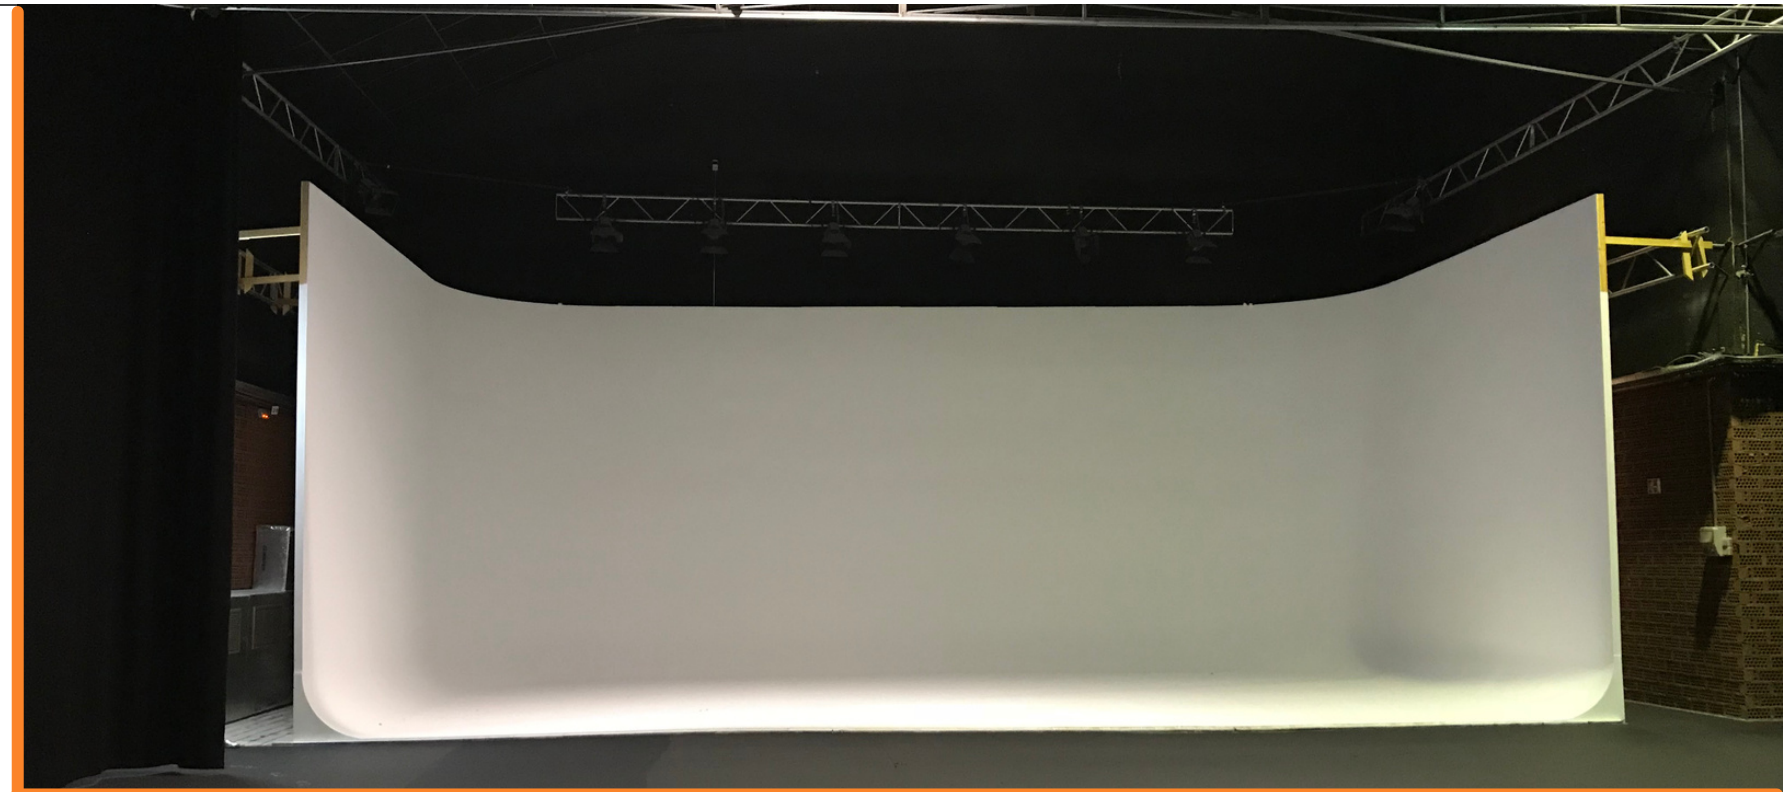

# PLATÓ 2

CALLE ARTESANOS, 16 . P.E. PRADO DEL ESPINO, BOADILLA

750 m<sup>2</sup> de Plató

- ✓ 8 metros de altura **a cerca.**
- ✓ **Ciclorama** de 7m de ancho\*12m largo\*5m alto
- ✓ Aire acondicionado / Calefacción **en todas las instalaciones.**
- ✓ WiFi
- ✓ Maquillaje y peluquería
- ✓ Hall
- ✓ Nueve **camerinos estándar** y uno **VIP**
- ✓ 12 plazas de **aparcamiento**

## 39,5X20,5M

Contribuimos a que las producciones audiovisuales alcancen el **más alto nivel.**

# EL CROMA, UN CLÁSICO EN PRODUCCIONES DE VIDEO

El **ciclorama** o **pantalla verde** incluye:

- Forillo negro instalado.
- Parrilla motorizada.

**MEDIDAS:**  
Ancho: 7m  
Largo: 12m  
Altura: 5m

9 camerinos estándar...