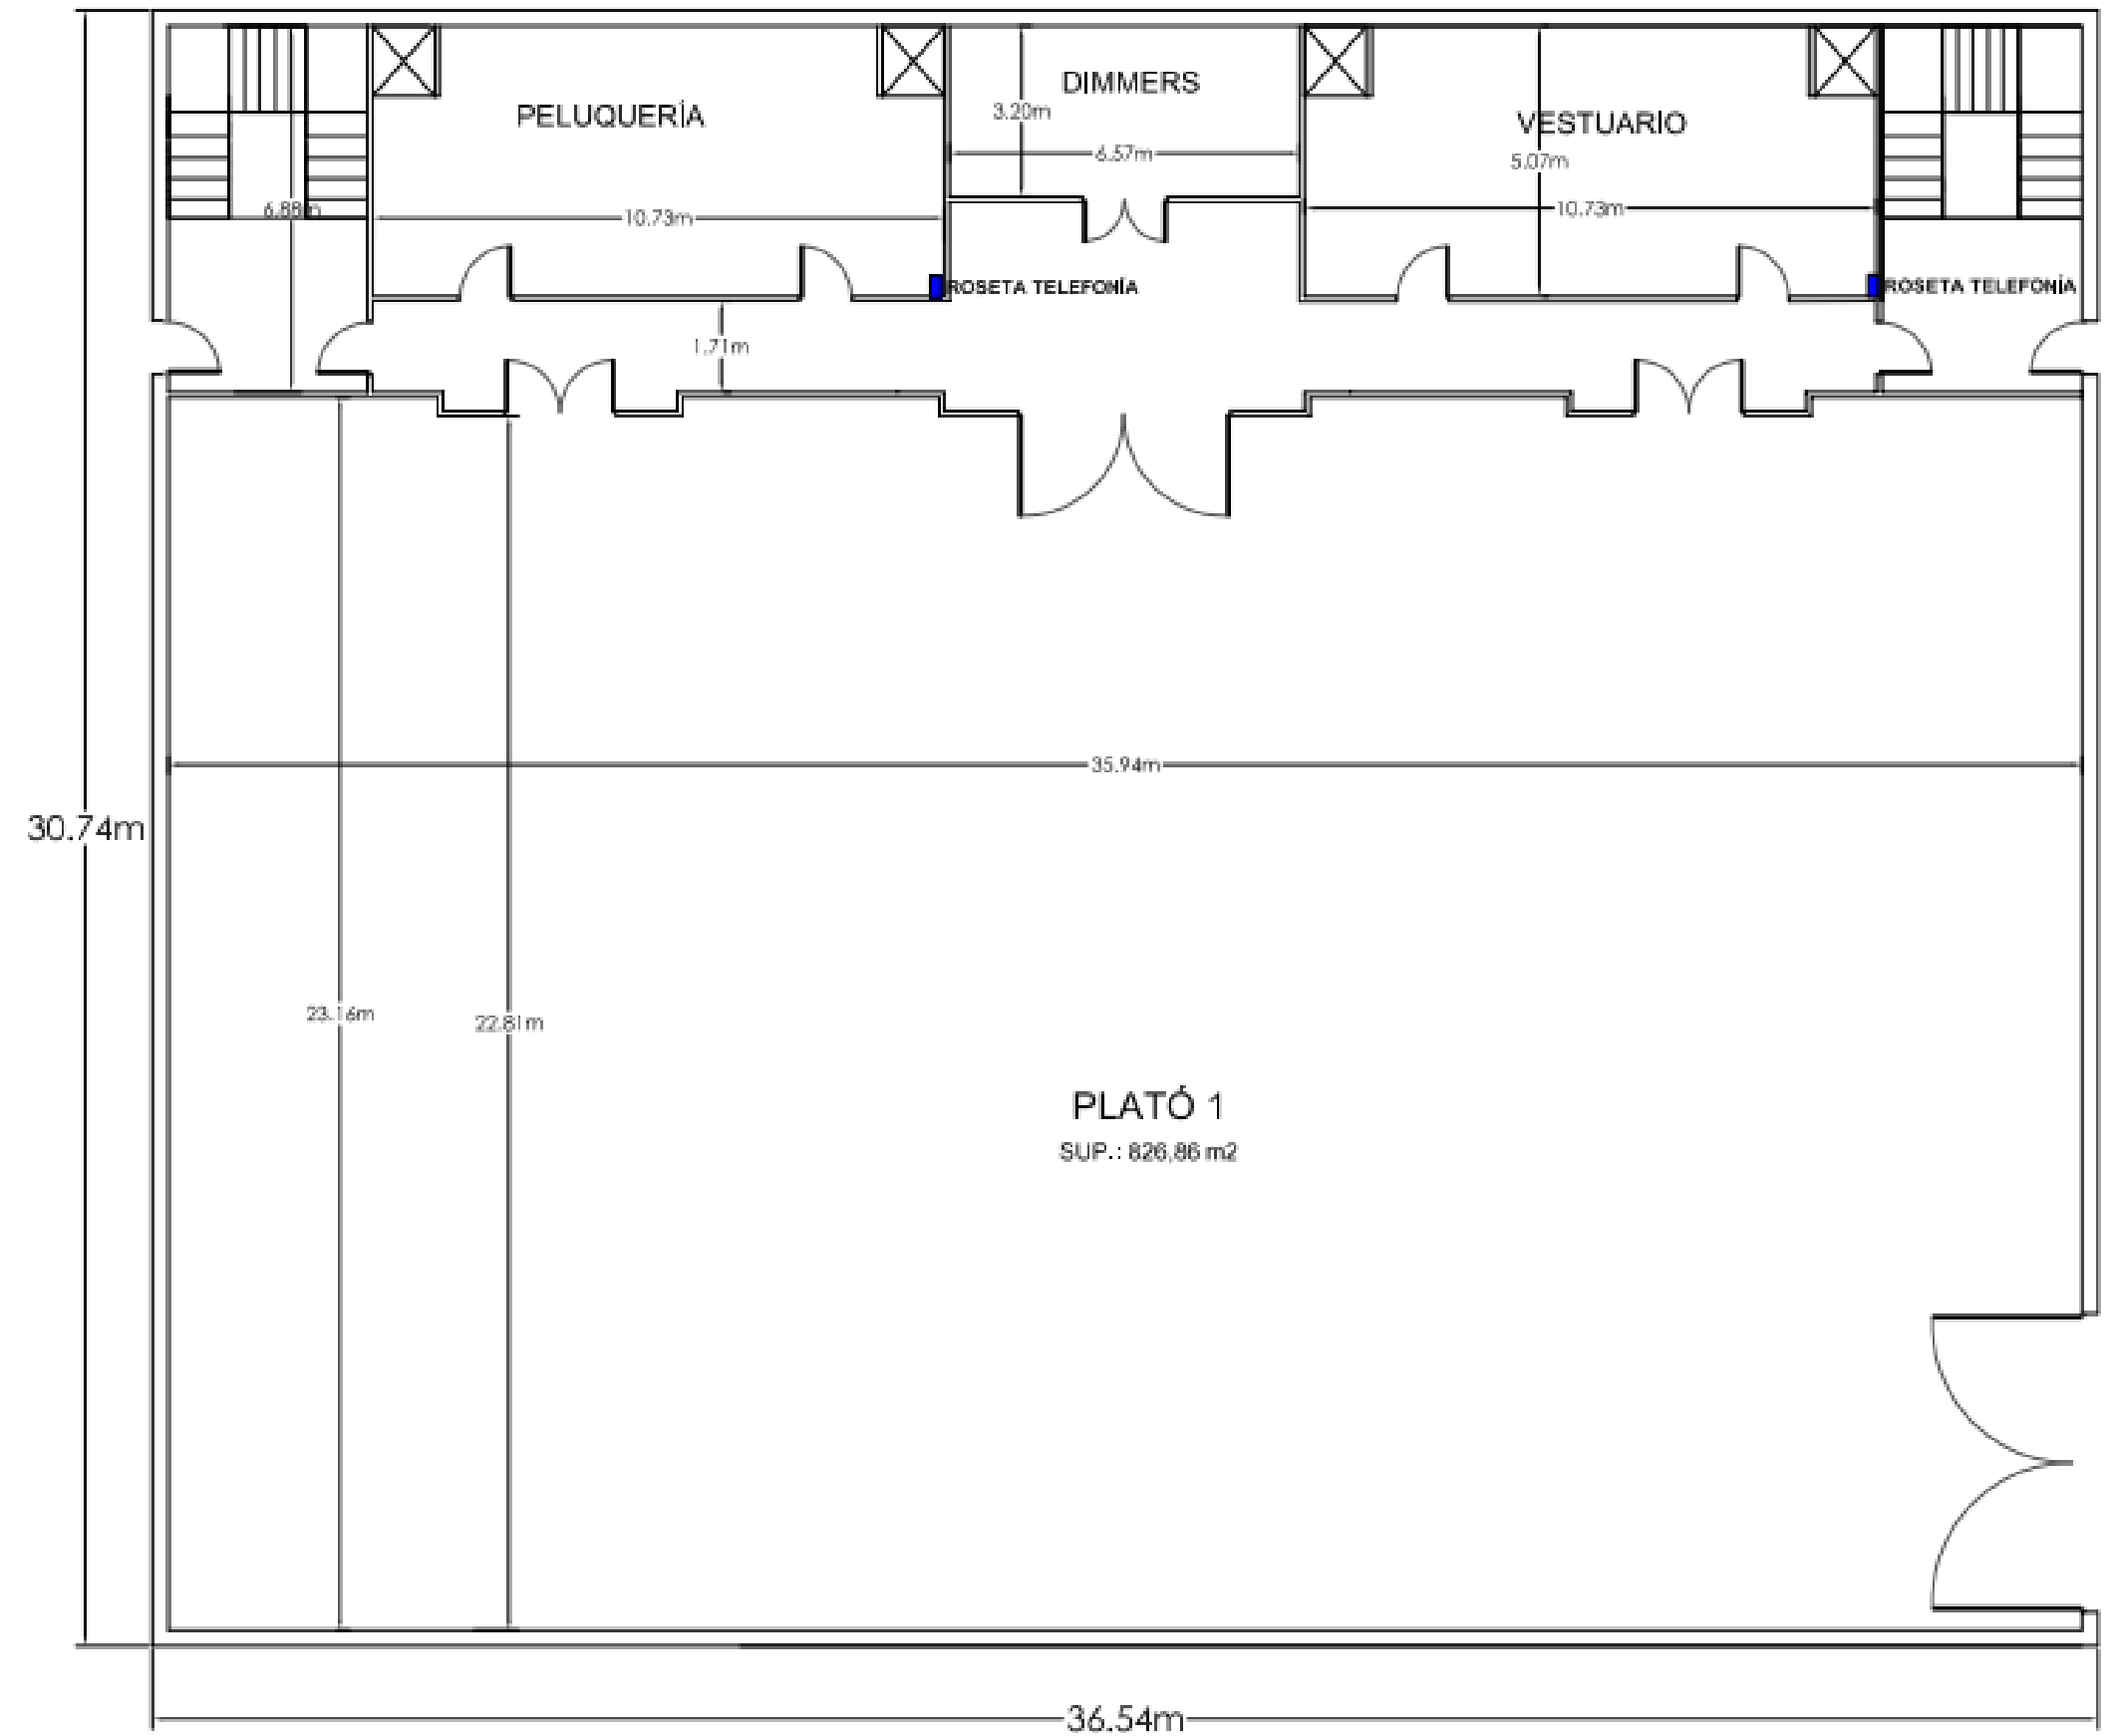

PLANO

36X25M